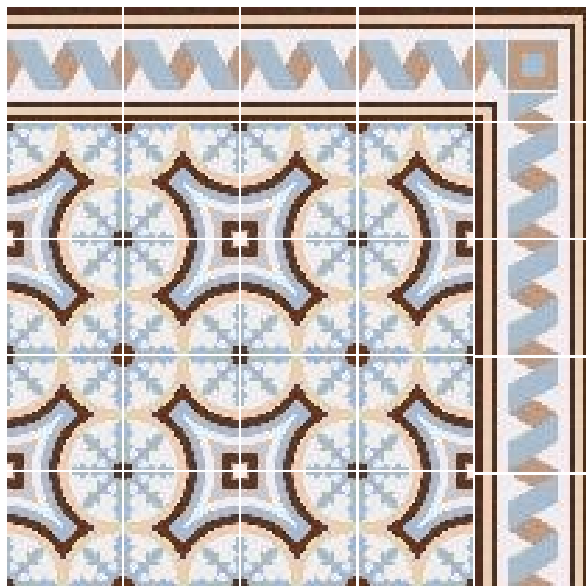

1900

Pavimento Pasta Roja - Red Body Floor Tile
20x20 cm. / 7.9x7.9 inches

1900
Marfil
G.227

1900
Chocolate
G.227

1900
Gris
G.227

1900
Celeste
G.227

Florentina - 3 Celeste
G.19

Florentina - 2 Celeste
G.227

Beltri Celeste
6.227

1900

Pavimento Pasta Roja - Red Body Floor Tile
20x20 cm. / 7.9x7.9 inches

1900
Marfil
G.227

1900
Chocolate
G.227

1900
Gris
G.227

1900
Celeste
G.227

Dorda Celeste
G.227