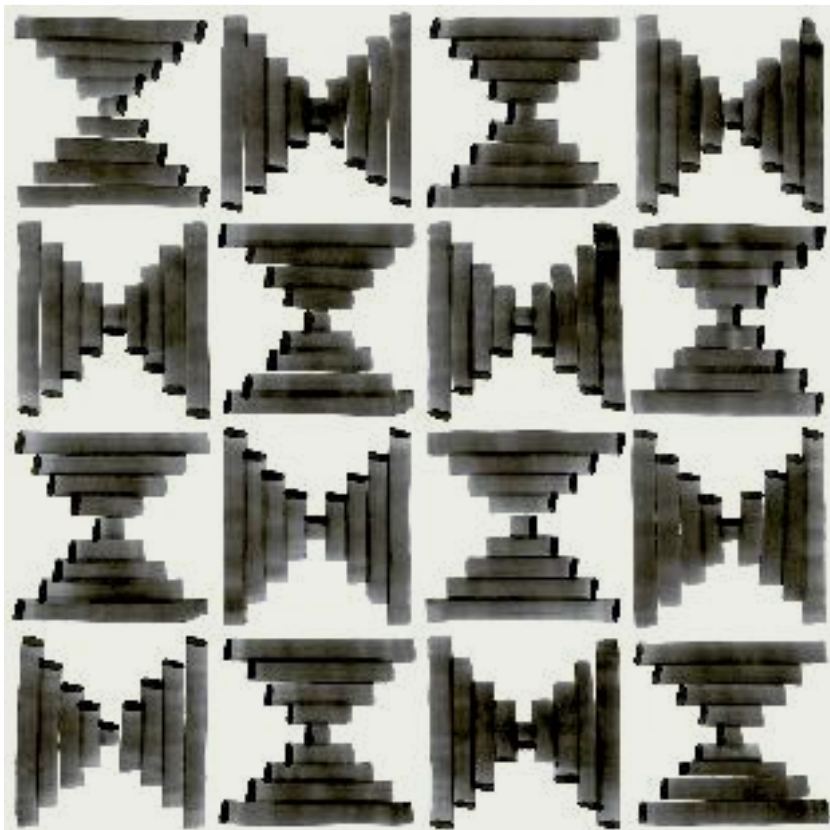

* Octógono Musichalls Multicolor
6.156

VODEVIL

Porcelánico - Porcelain Tile
20x20 cm. / 7.9x7.9 inches

Vodevil
Nácar
G.154

Vodevil
Antracita
G.154

Bellaria-3 Sombra
G.23

Bellaria-2 Sombra
G.198

Wilder Sombra
6.198