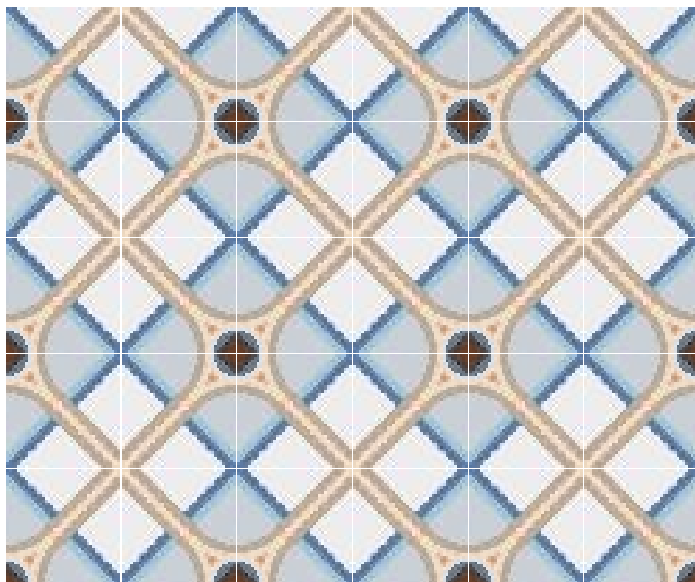

1900

Pavimento Pasta Roja - Red Body Floor Tile
20x20 cm. / 7.9x7.9 inches

1900
Blanco
G.227

1900
Gris
G.227

1900
Celeste
G.227

1900
Marfil
G.227

1900
Chocolate
G.227