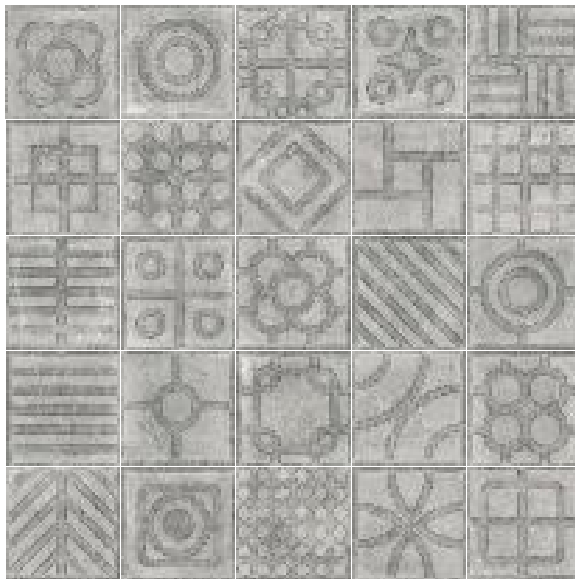

WORLD STREETS

Porcelánico - Porcelain Tile
20x20 cm. / 7.9x7.9 inches