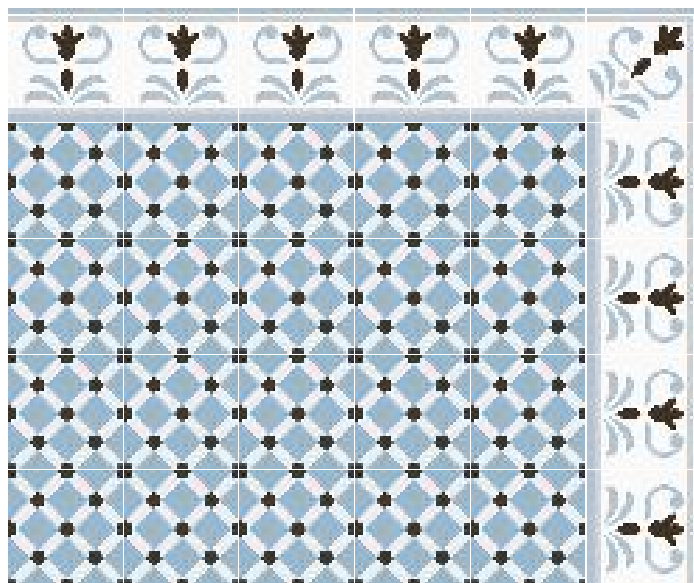

1900
Marfil
G.227

1900
Chocolate
G.227

Montaner Azul
6.227

vivesceramica

#montaner #azul #project #restaurant #retro

1900

! A ■ □ 8 mm

Pavimento Pasta Roja - Red Body Floor Tile
20x20 cm. / 7.9x7.9 inches

1900
Blanco
G.227

1900
Gris
G.227

1900
Celeste
G.227

1900
Basalto
G.227

Valvanera - 3 Celeste
G.19

Valvanera - 2 Celeste
G.227

Palau Celeste
6.227

1900