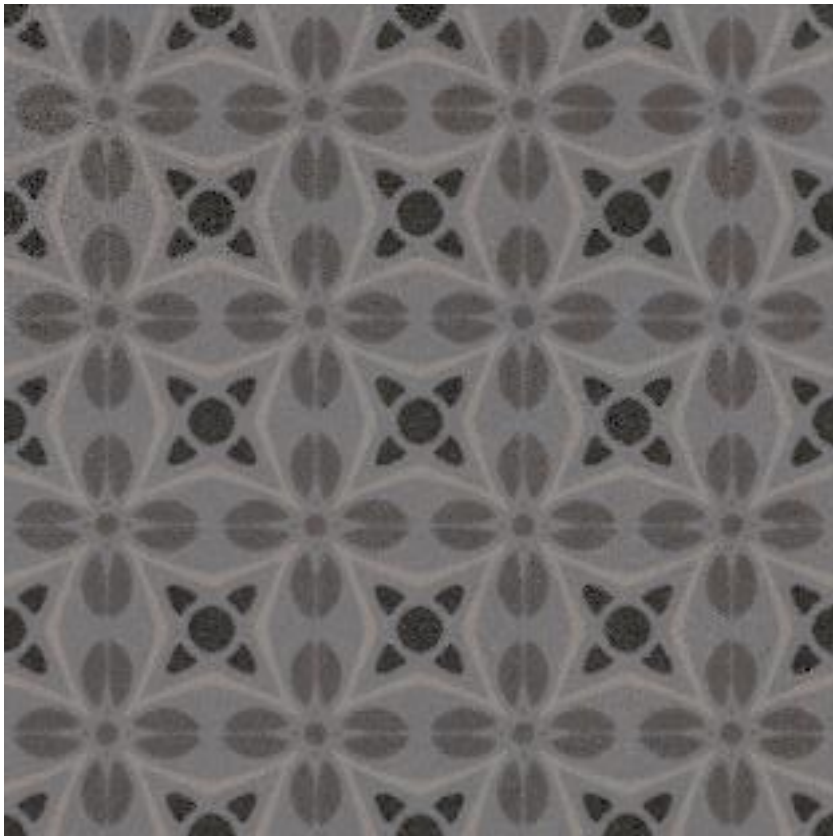

1900

Pavimento Pasta Roja - Red Body Floor Tile
20x20 cm. / 7.9x7.9 inches

1900
Gris
G.227

1900
Basalto
G.227

★ Este modelo esta compuesto por diseños diferentes para combinar de modo alterno, se sirven en la misma caja.
This model has different designs that are combined alternately, coming in the same box.