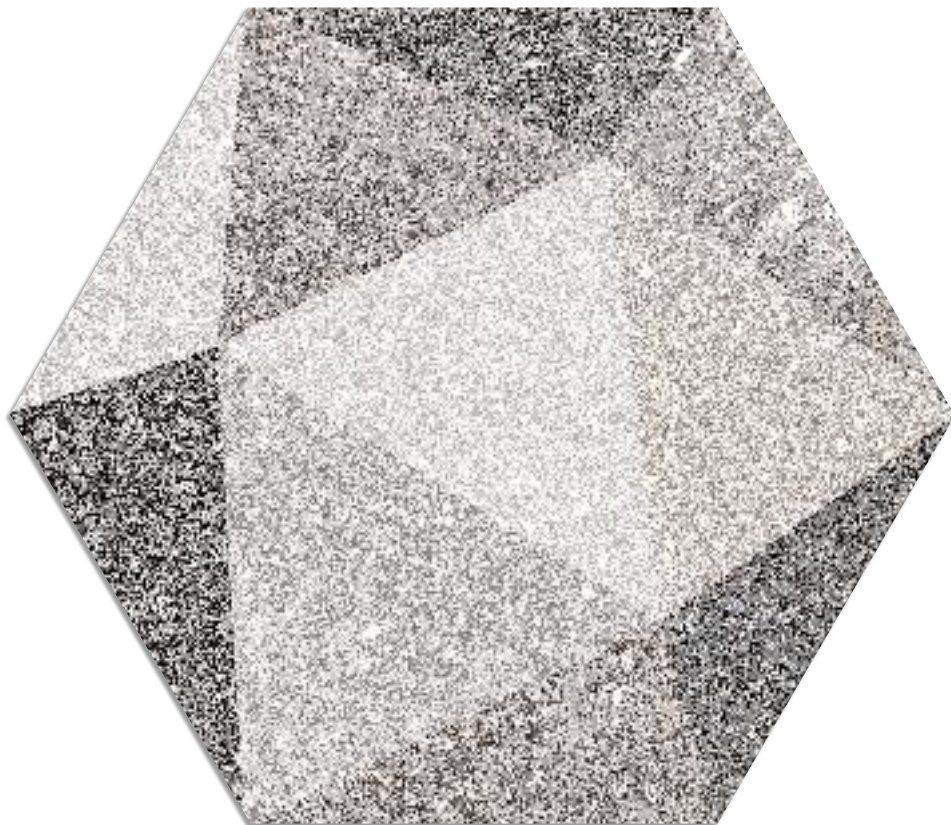

* Hexágono Luton Multicolor
G.169