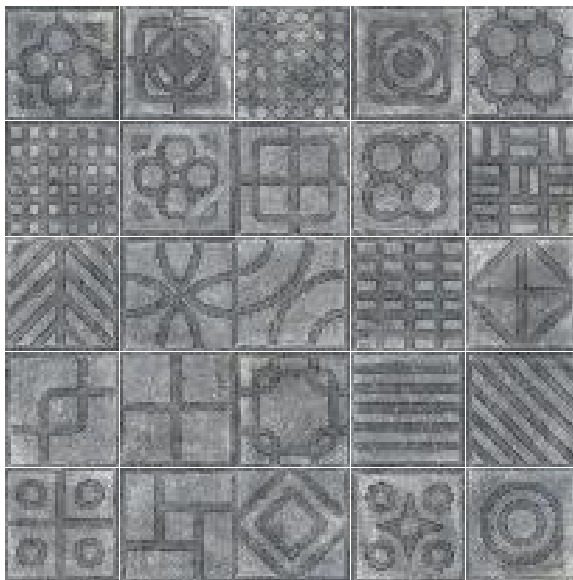

WORLD STREETS

Porcelánico - Porcelain Tile
20x20 cm. / 7.9x7.9 inches