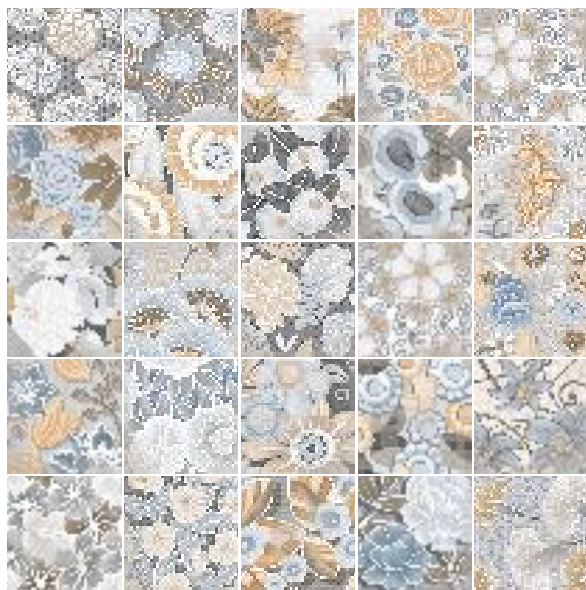

VODEVIL

8 mm

Porcelánico - Porcelain Tile
20x20 cm. / 7.9x7.9 inches