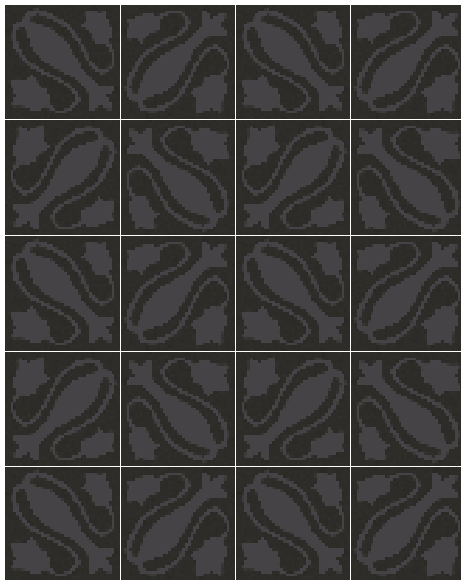

Pavimento Pasta Roja - Red Body Floor Tile
20x20 cm. / 7.9x7.9 inches

1900
Blanco
G.227

1900
Basalto
G.227

Rotjen Basalto
G.227

1900

Pavimento Pasta Roja - Red Body Floor Tile
20x20 cm. / 7.9x7.9 inches

1900
Blanco
G.227

1900
Gris
G.227

1900
Basalto
G.227

Maestre Ceniza
G.227

1900

Pavimento Pasta Roja - Red Body Floor Tile
20x20 cm. / 7.9x7.9 inches

1900
Blanco
G.227

1900
Basalto
G.227

Terrades Grafito
G.227