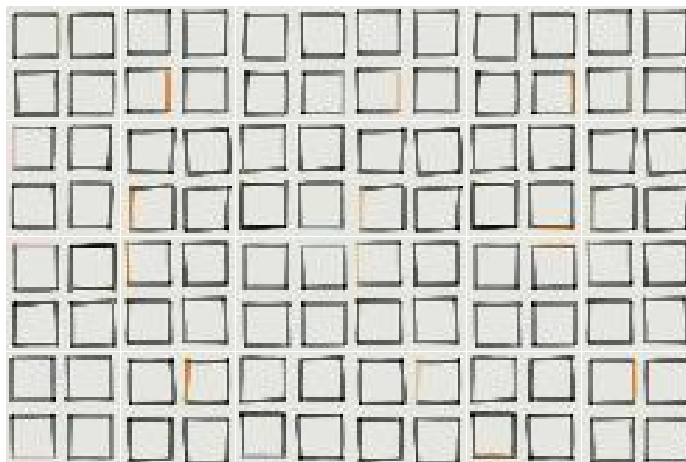

MAORI

Porcelánico - Porcelain Tile
20x20 cm. / 7.9x7.9 inches