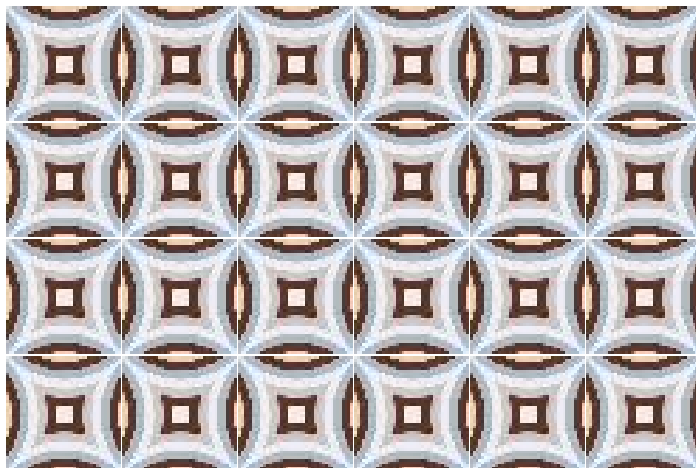

Beltri Celeste
6.227

1900

Pavimento Pasta Roja - Red Body Floor Tile
20x20 cm. / 7.9x7.9 inches

1900
Marfil
G.227

1900
Chocolate
G.227

1900
Gris
G.227

1900
Celeste
G.227

Dorda Celeste
G.227