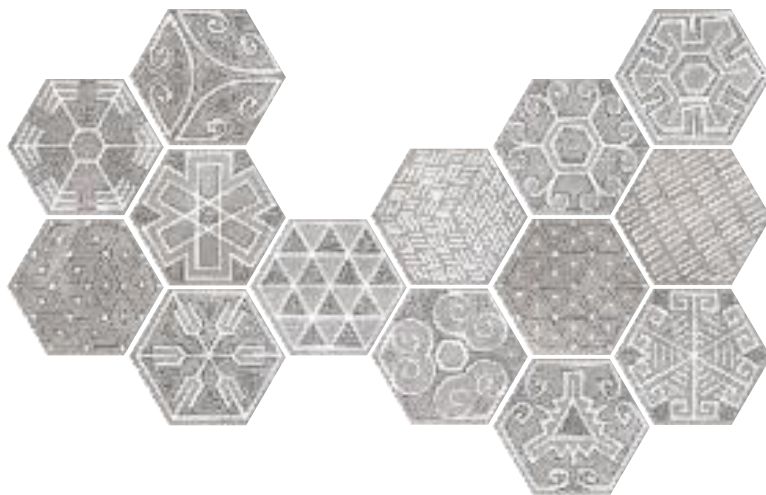

RIFT

Porcelánico - Porcelain Tile
23x26,6 cm. / 9.1x10.5 inches