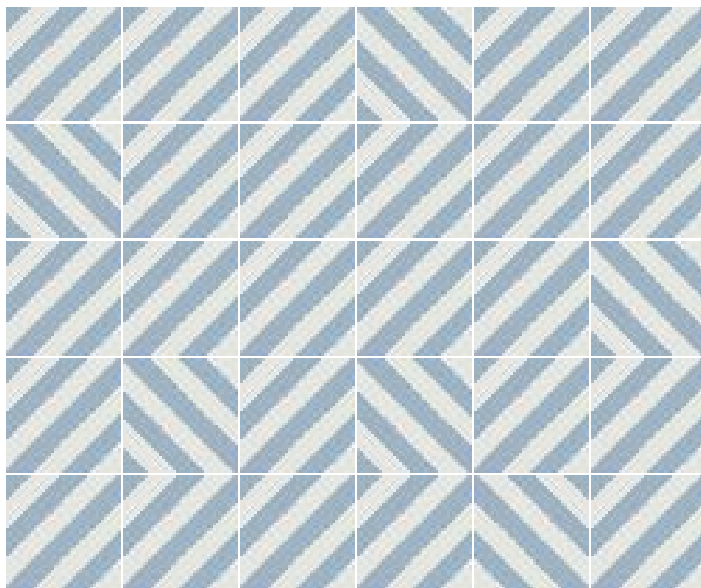

Vodevil
Nácar
G.154

Vodevil
Oliva
G.154

Coroka Musgo
0.198

MAORI

Porcelánico - Porcelain Tile
20x20 cm. / 7.9x7.9 inches

Vodevil
Nácar
G.154

Vodevil
Nube
G.154

Boroka Cielo
0.198