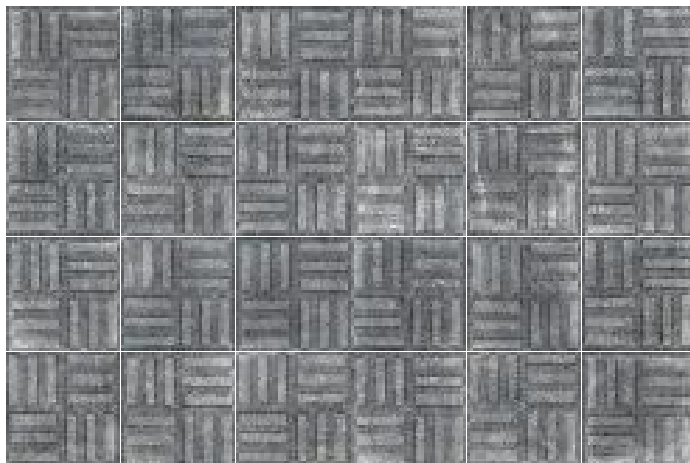

Norvins Cemento
6.179

WORLD STREETS

Porcelánico - Porcelain Tile
20x20 cm. / 7.9x7.9 inches

Orchard Grafito
6.179

Norvins Grafito
6.179

WORLD STREETS

Porcelánico - Porcelain Tile
20x20 cm. / 7.9x7.9 inches

Orchard Cemento
G.179