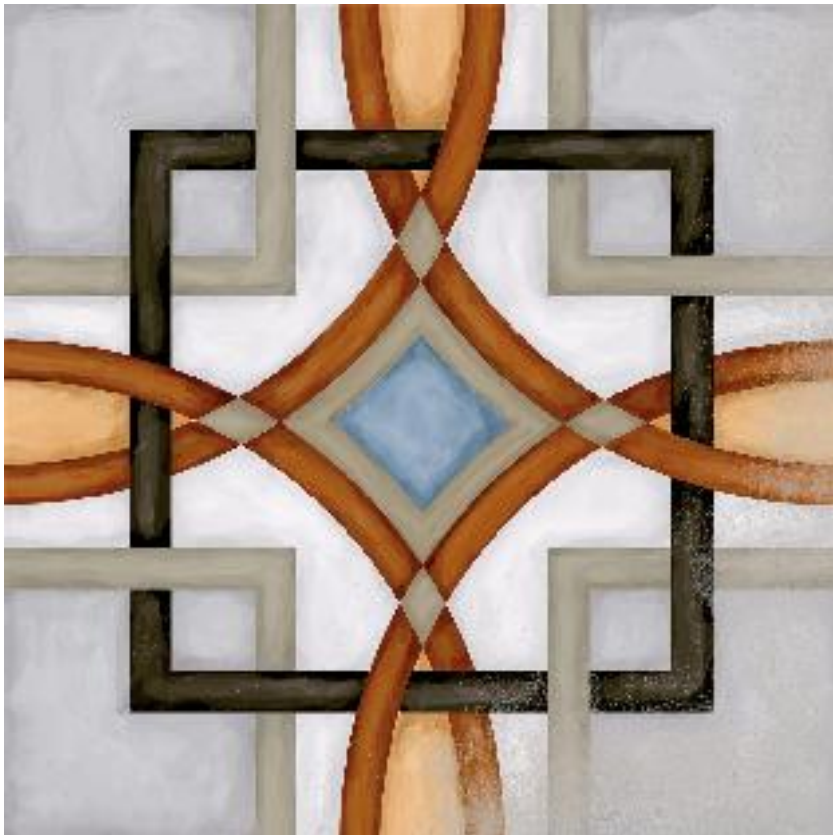

Fornos Multicolor
6.196