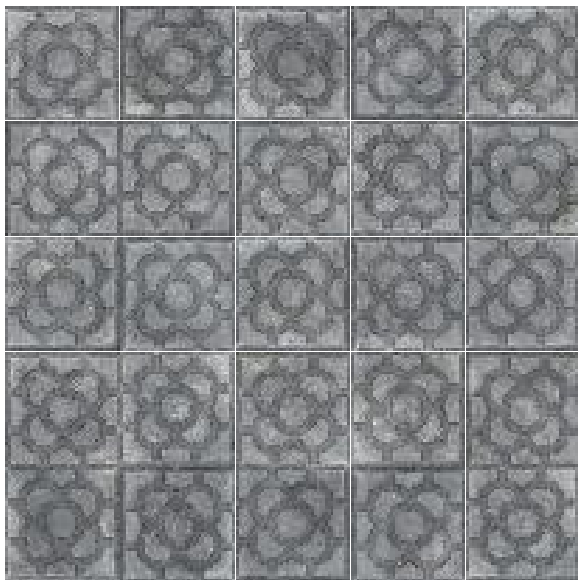

Acorn Cemento
6.179

WORLD STREETS

Porcelánico - Porcelain Tile
20x20 cm. / 7.9x7.9 inches

Orchard Grafito
6.179

Acorn Grafito
6.179

WORLD STREETS

Porcelánico - Porcelain Tile
20x20 cm. / 7.9x7.9 inches

Orchard Cemento
G.179