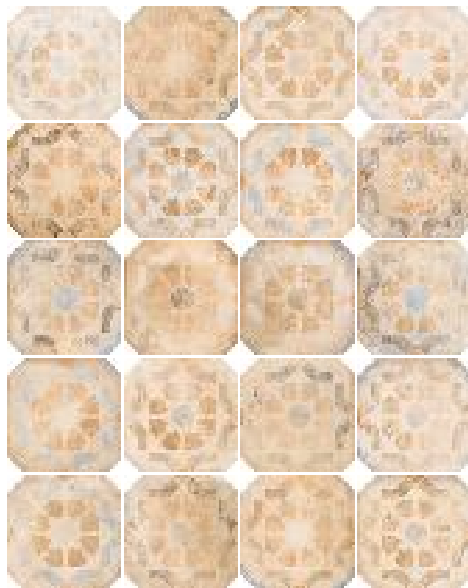

- Este modelo esta compuesto por un solo diseño con variantes de color para combinar de modo alterno, se sirven en la misma caja.
  This model have only one design with many colours that are combined alternately, coming in the same box.