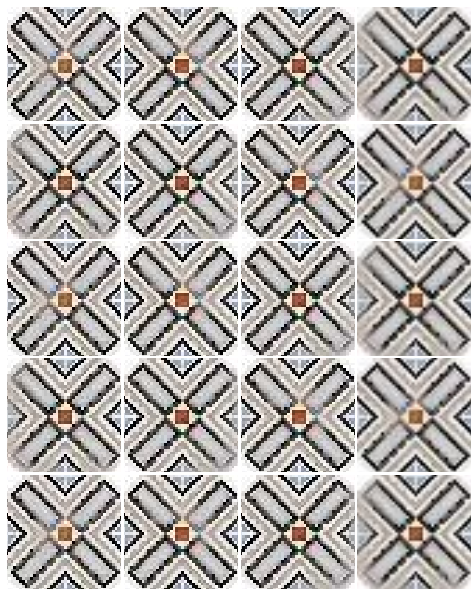

VODEVIL

Porcelánico - Porcelain Tile
20x20 cm. / 7.9x7.9 inches

Taco Dome
Nácar
4x4 cm.
G.911

Taco Dome
Nube
4x4 cm.
G.911

Taco Dome
Pink
4x4 cm.
G.911

Taco Dome
Oliva
4x4 cm.
G.911

Taco Dome
Marrón
4x4 cm.
G.911