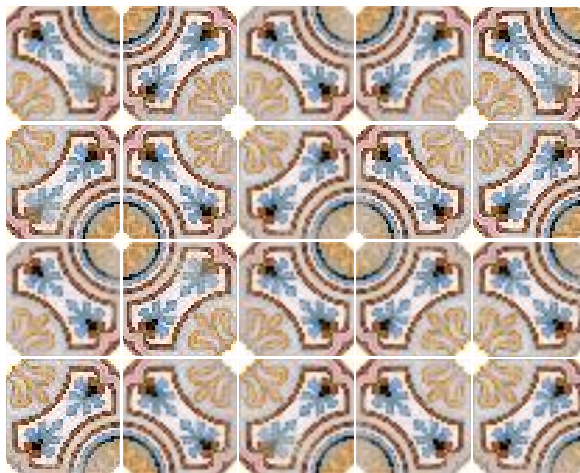

VODEVIL

Porcelánico - Porcelain Tile
20x20 cm. / 7.9x7.9 inches

Taco Dome
Nácar
4x4 cm.
6.911

Taco Dome
Nube
4x4 cm.
6.911

Taco Dome
Pink
4x4 cm.
6.911

Taco Dome
Oliva
4x4 cm.
6.911

Taco Dome
Marrón
4x4 cm.
6.911

Taco Dome
Antracita
4x4 cm.
6.911