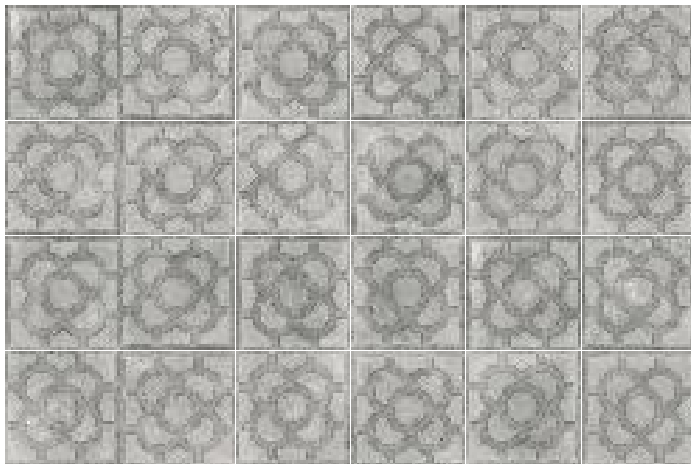

* Tiefele
6.198

WORLD STREETS

Porcelánico - Porcelain Tile

Orchard Cemento
G.179

Orchard Grafito
G.179

WORLD STREETS

Porcelánico - Porcelain Tile
20x20 cm. / 7.9x7.9 inches

Orchard Cemento
6.179