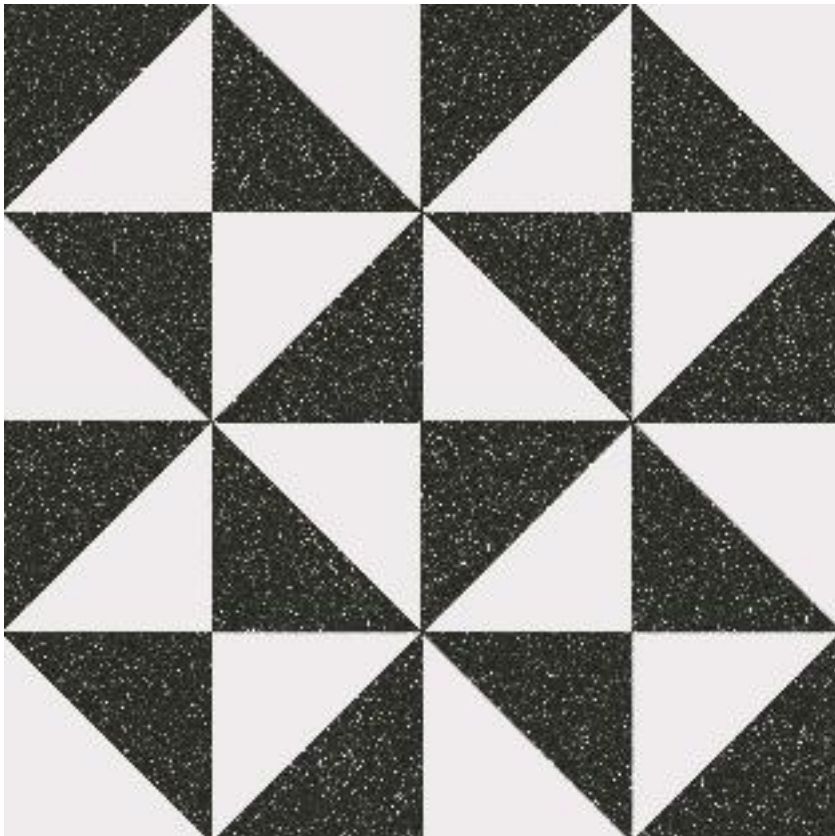

1900
Gris
G.227

1900
Basalto
G.227

Maestre Ceniza
G.227

1900

Pavimento Pasta Roja - Red Body Floor Tile
20x20 cm. / 7.9x7.9 inches

1900
Blanco
G.227

1900
Basalto
G.227

Terrades Grafito
G.227