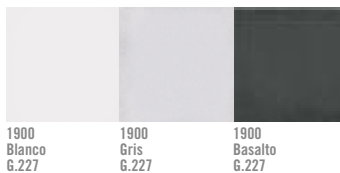

vivesceramica

1900
Blanco
G.227

1900
Gris
G.227

1900
Basalto
G.227

#llagostera #gris #cementiles #amantedelosazulejos