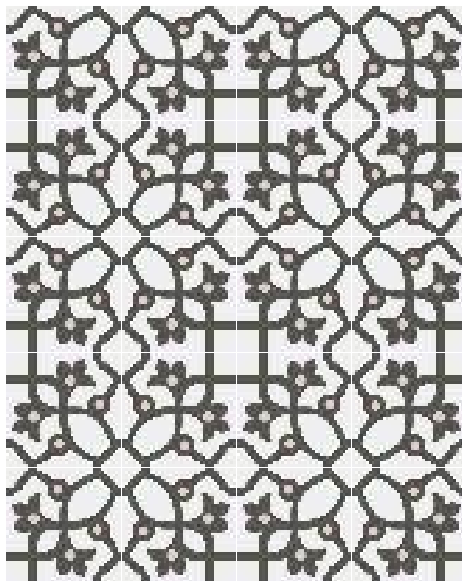

1900

Pavimento Pasta Roja - Red Body Floor Tile
20x20 cm. / 7.9x7.9 inches

1900
Blanco
G.227

1900
Rosa
G.227

1900
Basalto
G.227