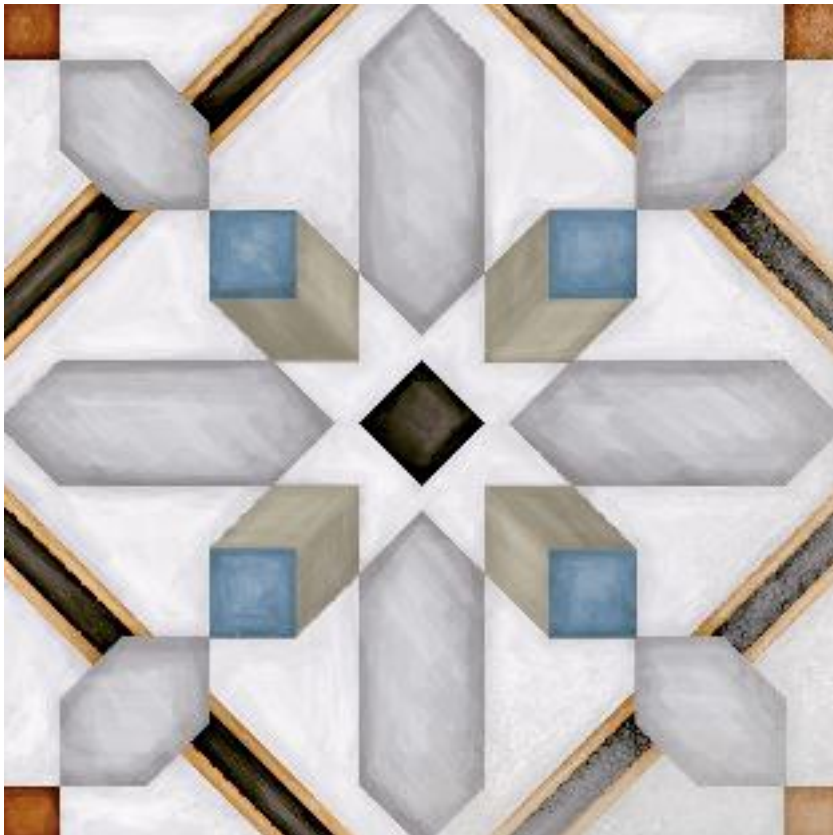

VODEVIL

Porcelánico - Porcelain Tile
20x20 cm. / 7.9x7.9 inches

Vodevil
Nácar
G.154

Vodevil
Humo
G.154

Vodevil
Nube
G.154

Vodevil
Antracita
G.154

Pombo-3 Multicolor
G.23

Pombo-2 Multicolor
G.198