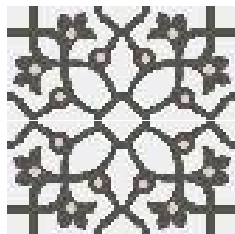

1900

Pavimento Pasta Roja - Red Body Floor Tile
20x20 cm. / 7.9x7.9 inches

1900
Blanco
G.227

1900
Rosa
G.227

1900
Basalto
G.227