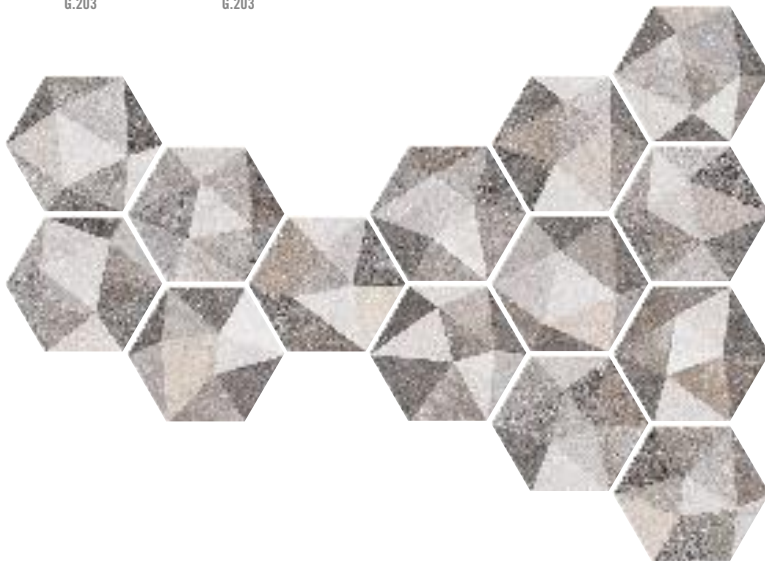

ASTON

Porcelánico - Porcelain Tile
23x26,6 cm. / 9.1x10.5 inches