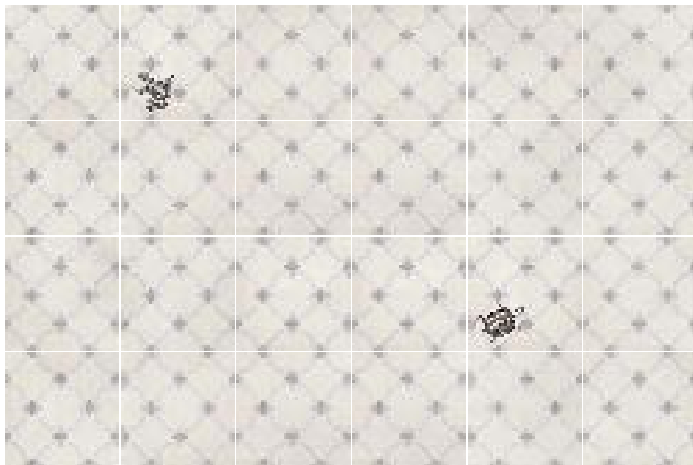

1900

Pavimento Pasta Roja - Red Body Floor Tile
20x20 cm. / 7.9x7.9 inches