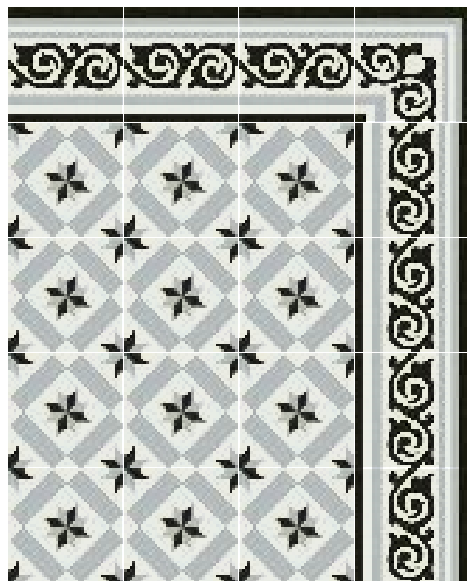

Gibert -3 Gris
G.227

Gibert -2 Gris
G.19