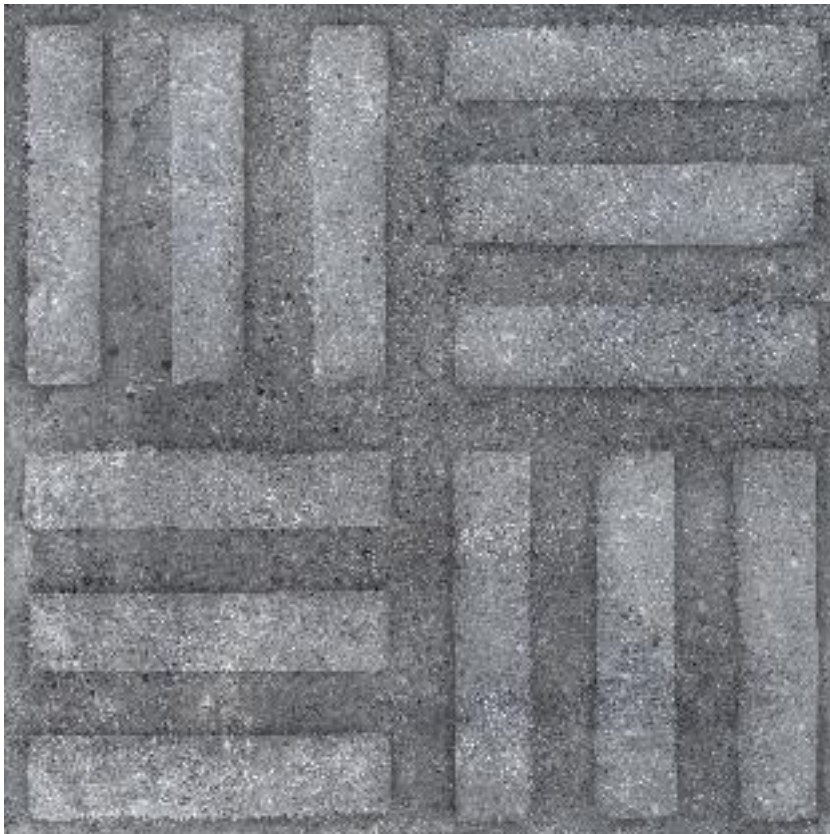

Norvins Cemento
6.179

WORLD STREETS

Porcelánico - Porcelain Tile
20x20 cm. / 7.9x7.9 inches

Orchard Grafito
6.179

Norvins Grafito
6.179

WORLD STREETS

Porcelánico - Porcelain Tile
20x20 cm. / 7.9x7.9 inches

Orchard Cemento
G.179