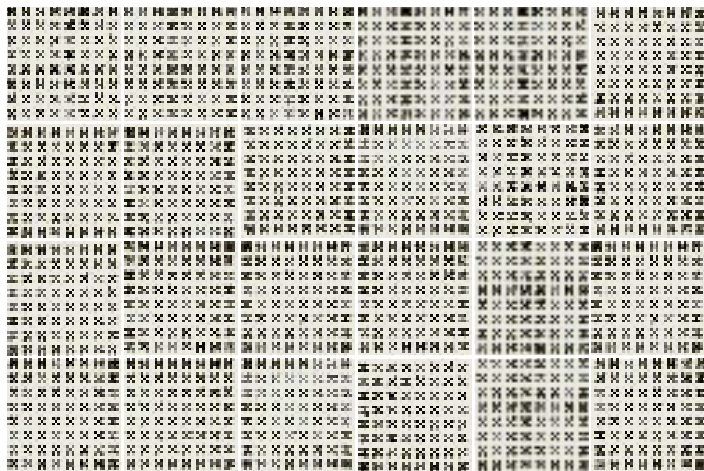

VODEVIL

Porcelánico - Porcelain Tile
20x20 cm. / 7.9x7.9 inches

Vodevil
Nácar
G.154

Vodevil
Antracita
G.154