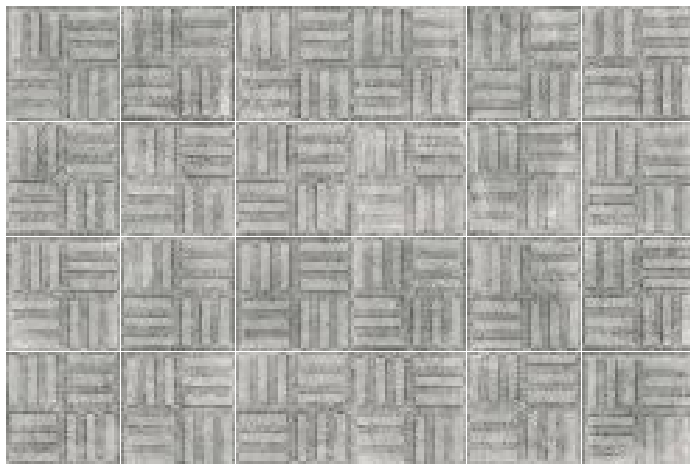

Acorn Cemento
6.179

WORLD STREETS

Porcelánico - Porcelain Tile
20x20 cm. / 7.9x7.9 inches

Orchard Grafito
6.179

Acorn Grafito
6.179

WORLD STREETS

Porcelánico - Porcelain Tile
20x20 cm. / 7.9x7.9 inches

Orchard Cemento
G.179