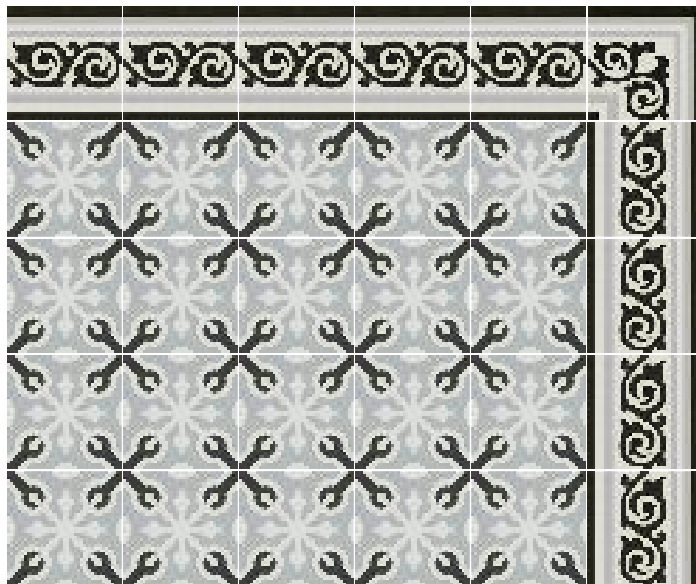

1900

Pavimento Pasta Roja - Red Body Floor Tile
20x20 cm. / 7.9x7.9 inches

1900
Blanco
G.227

1900
Gris
G.227

1900
Basalto
G.227

Gibert - 3 Gris
G.19

Gibert - 2 Gris
G.227

Llagostera Gris
6.227