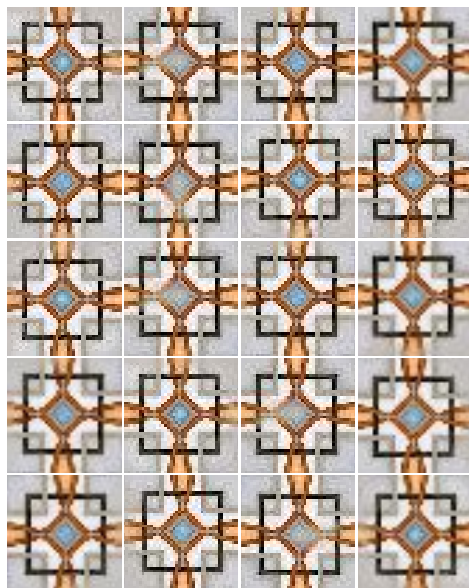

* Flore Gris
6.198

VODEVIL

Porcelánico - Porcelain Tile
20x20 cm. / 7.9x7.9 inches

Vodevil
Nácar
G.154

Vodevil
Humo
G.154

Vodevil
Beige
G.154

Vodevil
Marrón
G.154

Fornos Multicolor
6.196