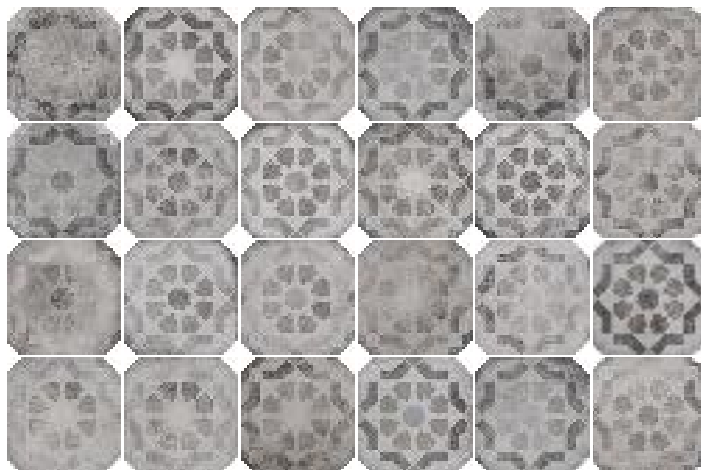

LAVERTON

Porcelánico - Porcelain Tile
20x20 cm. / 7.9x7.9 inches