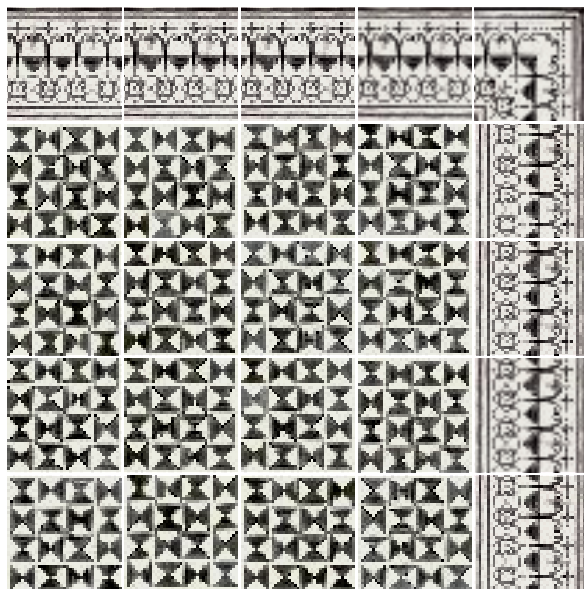

* Octógono Musichalls Multicolor
6.156

VODEVIL

Porcelánico - Porcelain Tile
20x20 cm. / 7.9x7.9 inches

Vodevil
Nácar
G.154

Vodevil
Antracita
G.154

Bellaria-3 Sombra
G.23

Bellaria-2 Sombra
G.198

Wilder Sombra
6.198