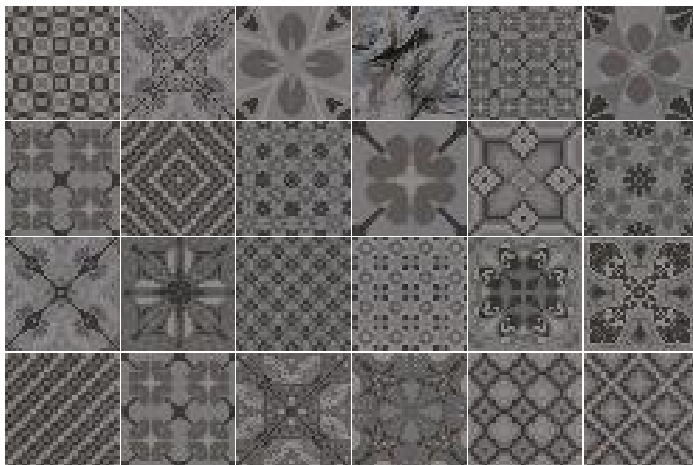

1900

Pavimento Pasta Roja - Red Body Floor Tile
20x20 cm. / 7.9x7.9 inches

1900
Gris
G.227

1900
Basalto
G.227