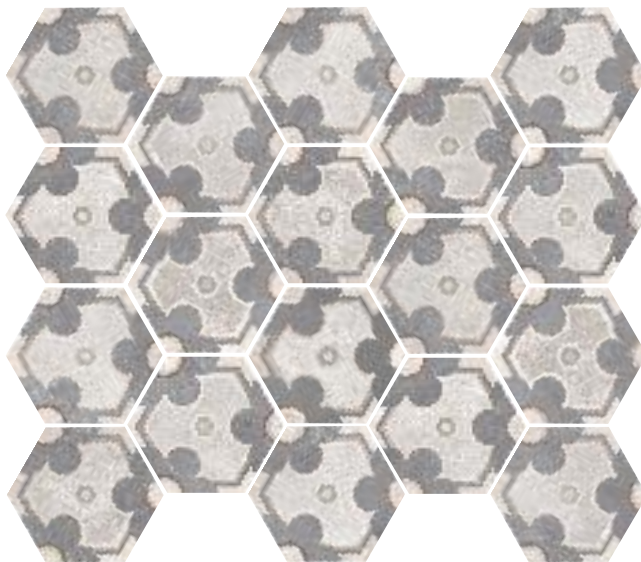

* Hexágono Fingal
G.169

RIFT

Porcelánico - Porcelain Tile
23x26,6 cm. / 9.1x10.5 inches

Hexágono Kunashir
G.169

RIFT

Porcelánico - Porcelain Tile
23x26,6 cm. / 9.1x10.5 inches

Hexágono Yerevan
G.169

RIFT