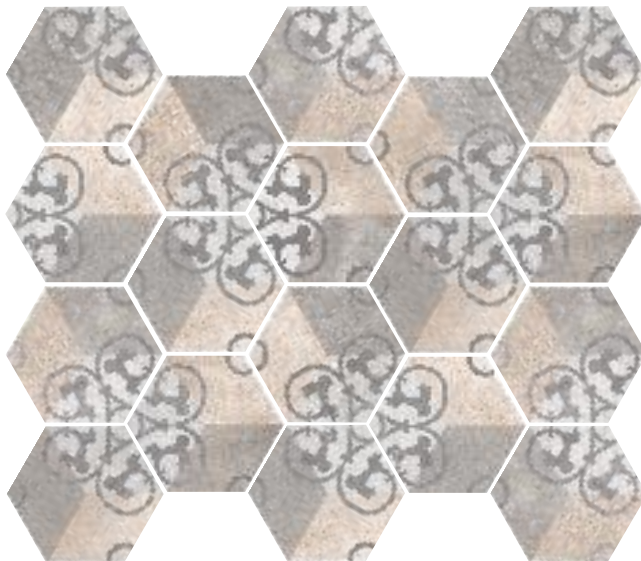

RIFT

Porcelánico - Porcelain Tile
23x26,6 cm. / 9.1x10.5 inches