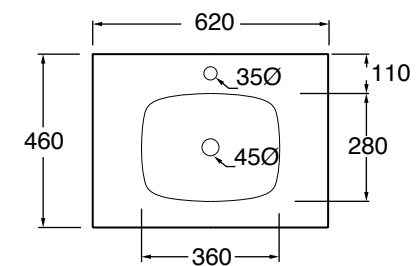

Cod. 33195101

Lavabo Nur 82x46  
Nur washbasin 82x46

Cod. 33193101

Lavabo Nur 62x46  
Nur washbasin 62x46

Cod. 33197101

Lavabo Nur 102x46  
Nur washbasin 102x46

Cod. MSTNN0801

Struttura Nur con cassetto in legno  
Nur framework with wooden drawer