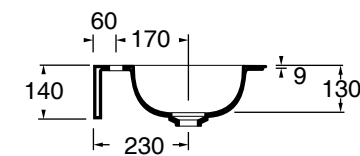

Cod. 33195101

Lavabo Nur 82x46  
Nur washbasin 82x46

Cod. 33193101

Lavabo Nur 62x46  
Nur washbasin 62x46

Cod. 33197101

Lavabo Nur 102x46  
Nur washbasin 102x46

Cod. MSTNN0801

Struttura Nur con cassetto in legno  
Nur framework with wooden drawer