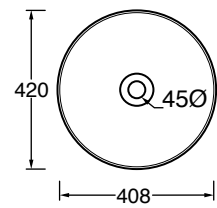

Cod. 35200101

Lavabo Equilibrium h2O
Washbasin Equilibrium h2O