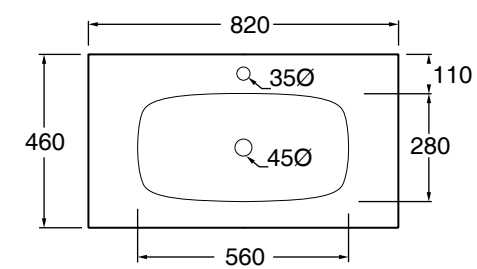

Cod. 33195101

Lavabo Nur 82x46  
Nur washbasin 82x46

Cod. 33193101

Lavabo Nur 62x46  
Nur washbasin 62x46

Cod. 33197101

Lavabo Nur 102x46  
Nur washbasin 102x46

Cod. MSTNN0801

Struttura Nur con cassetto in legno  
Nur framework with wooden drawer