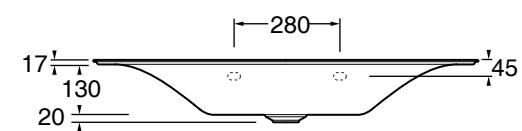

Cod. 33195101

Lavabo Nur 82x46  
Nur washbasin 82x46

Cod. 33193101

Lavabo Nur 62x46  
Nur washbasin 62x46

Cod. 33197101

Lavabo Nur 102x46  
Nur washbasin 102x46

Cod. MSTNN0801

Struttura Nur con cassetto in legno  
Nur framework with wooden drawer