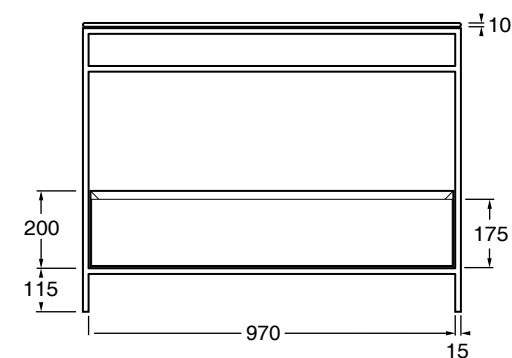

Cod. 35100101

Lavabo Equilibrium 42 h15  
Washbasin Equilibrium 42 h15

Cod. MSTBN10101

Struttura Uni cassetto finitura quercia  
Uni framework oak wooden finish

Cod. 35200101

Lavabo Equilibrium h2O  
Washbasin Equilibrium h2O