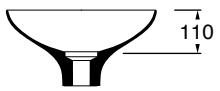

Cod. 35100101

Lavabo Equilibrium 42 h15  
Washbasin Equilibrium 42 h15

Cod. MSTBN10101

Struttura Uni cassetto finitura quercia  
Uni framework oak wooden finish

Cod. 35200101

Lavabo Equilibrium h2O  
Washbasin Equilibrium h2O