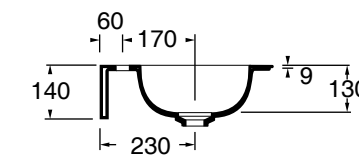

Cod. 33195101

Lavabo Nur 82x46  
Nur washbasin 82x46

Cod. 33193101

Lavabo Nur 62x46  
Nur washbasin 62x46

Cod. 33197101

Lavabo Nur 102x46  
Nur washbasin 102x46

Cod. MSTNN0801

Struttura Nur con cassetto in legno  
Nur framework with wooden drawer