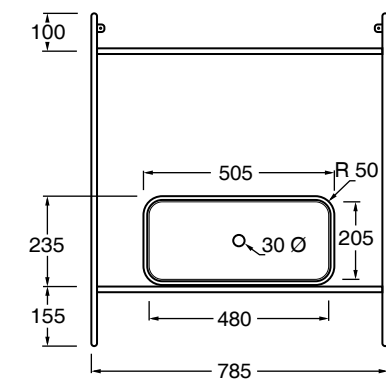

Cod. 33195101

Lavabo Nur 82x46  
Nur washbasin 82x46

Cod. 33193101

Lavabo Nur 62x46  
Nur washbasin 62x46

Cod. 33197101

Lavabo Nur 102x46  
Nur washbasin 102x46

Cod. MSTNN0801

Struttura Nur con cassetto in legno  
Nur framework with wooden drawer