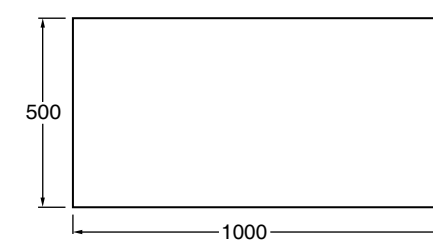

Cod. 35100101

Lavabo Equilibrium 42 h15  
Washbasin Equilibrium 42 h15

Cod. MSTBN10101

Struttura Uni cassetto finitura quercia  
Uni framework oak wooden finish

Cod. 35200101

Lavabo Equilibrium h2O  
Washbasin Equilibrium h2O