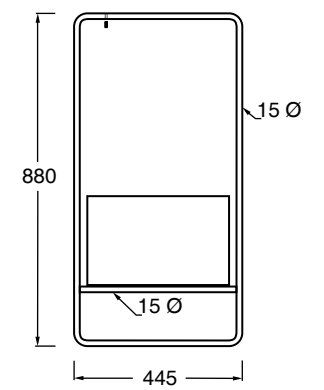

Cod. 33195101

Lavabo Nur 82x46  
Nur washbasin 82x46

Cod. 33193101

Lavabo Nur 62x46  
Nur washbasin 62x46

Cod. 33197101

Lavabo Nur 102x46  
Nur washbasin 102x46

Cod. MSTNN0801

Struttura Nur con cassetto in legno  
Nur framework with wooden drawer