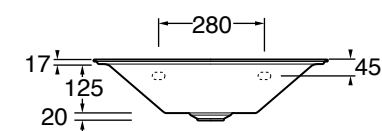

Cod. 33195101

Lavabo Nur 82x46  
Nur washbasin 82x46

Cod. 33193101

Lavabo Nur 62x46  
Nur washbasin 62x46

Cod. 33197101

Lavabo Nur 102x46  
Nur washbasin 102x46

Cod. MSTNN0801

Struttura Nur con cassetto in legno  
Nur framework with wooden drawer