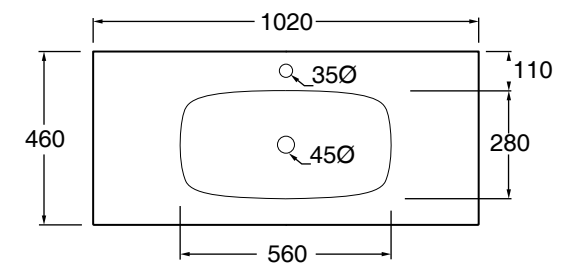

Cod. 33195101

Lavabo Nur 82x46  
Nur washbasin 82x46

Cod. 33193101

Lavabo Nur 62x46  
Nur washbasin 62x46

Cod. 33197101

Lavabo Nur 102x46  
Nur washbasin 102x46

Cod. MSTNN0801

Struttura Nur con cassetto in legno  
Nur framework with wooden drawer