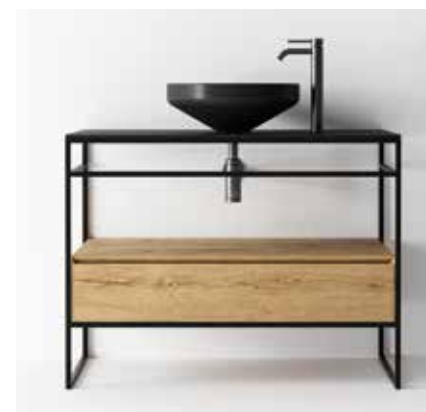

Sifone tondo in ottone  
Finitura cromo  
Round brass siphon  
Chrome finish

SIF01	90,00						
-------	-------	--	--	--	--	--	--

Sifone tondo in ottone  
Finitura nero matt  
Round brass siphon  
Black matt finish

SIF01N	100,00						
--------	--------	--	--	--	--	--	--

Struttura UNI  
UNI framework

Struttura Uni in acciaio inox finitura nero matt con cassetto in legno finitura quercia e piano in ceramica bianco lucido  
Stainless steel Uni framework black matt finish with oak finish drawer and glossy white ceramic shelf