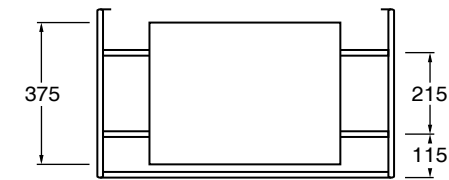

Cod. 33195101

Lavabo Nur 82x46  
Nur washbasin 82x46

Cod. 33193101

Lavabo Nur 62x46  
Nur washbasin 62x46

Cod. 33197101

Lavabo Nur 102x46  
Nur washbasin 102x46

Cod. MSTNN0801

Struttura Nur con cassetto in legno  
Nur framework with wooden drawer