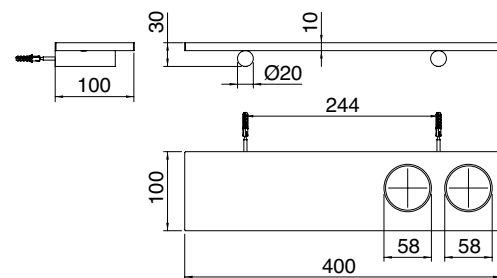

Mensola cm. 40
40 cm. bathroom shelf
Tablette cm. 40
Regal cm. 40

BB	IT 1Z04 BB ZZ 10	103,00
----	------------------	--------

Bicchiera da muro
Wall-mounted glass
Verre mural
Glashalter

CC	IT 1Z41 CC ZZ ZZ	176,00
NN	IT 1Z41 NN ZZ ZZ	207,00
BB	IT 1Z41 BB ZZ ZZ	207,00
NL	IT 1Z41 NL ZZ ZZ	204,00
NF	IT 1Z41 NF ZZ ZZ	204,00
HH	IT 1Z41 HH ZZ ZZ	226,00
CZ	IT 1Z41 CZ ZZ ZZ	226,00
US	IT 1Z41 US ZZ ZZ	226,00
KK	IT 1Z41 KK ZZ ZZ	226,00
DD	IT 1Z41 DD ZZ ZZ	276,00
DZ	IT 1Z41 DZ ZZ ZZ	276,00
SZ	IT 1Z41 SZ ZZ ZZ	276,00