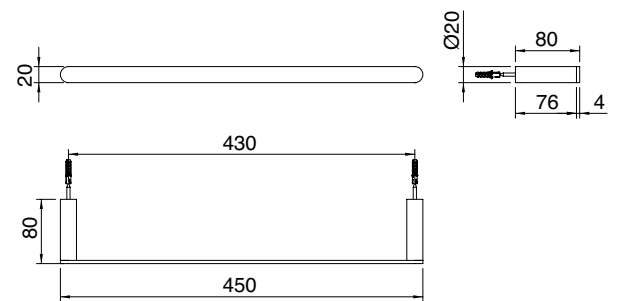

CC	IT 2Z06 CC ZZ ZZ	123,00
NN	IT 2Z06 NN ZZ ZZ	164,00
BB	IT 2Z06 BB ZZ ZZ	164,00
NL	IT 2Z06 NL ZZ ZZ	161,00
NF	IT 2Z06 NF ZZ ZZ	161,00
HH	IT 2Z06 HH ZZ ZZ	190,00
CZ	IT 2Z06 CZ ZZ ZZ	190,00
US	IT 2Z06 US ZZ ZZ	190,00
KK	IT 2Z06 KK ZZ ZZ	190,00
DD	IT 2Z06 DD ZZ ZZ	256,00
DZ	IT 2Z06 DZ ZZ ZZ	256,00
SZ	IT 2Z06 SZ ZZ ZZ	256,00

Portasalviette cm. 45
45 cm. single towel holder
Porte serviette cm. 45
Handtuchstange cm. 45

CC	IT 2Z24 CC ZZ ZZ	119,00
NN	IT 2Z24 NN ZZ ZZ	159,00
BB	IT 2Z24 BB ZZ ZZ	159,00
NL	IT 2Z24 NL ZZ ZZ	155,00
NF	IT 2Z24 NF ZZ ZZ	155,00
HH	IT 2Z24 HH ZZ ZZ	184,00
CZ	IT 2Z24 CZ ZZ ZZ	184,00
US	IT 2Z24 US ZZ ZZ	184,00
KK	IT 2Z24 KK ZZ ZZ	184,00
DD	IT 2Z24 DD ZZ ZZ	248,00
DZ	IT 2Z24 DZ ZZ ZZ	248,00
SZ	IT 2Z24 SZ ZZ ZZ	248,00

Portasalviette cm. 30
30 cm. single towel holder
Porte serviette cm. 30
Handtuchstange cm. 30