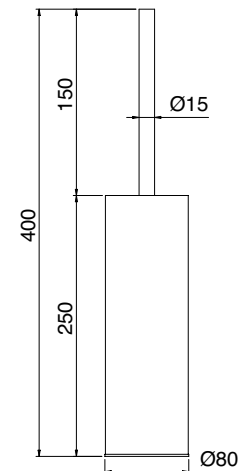

CC	IT 2Z07 CC ZZ ZZ	123,00
NN	IT 2Z07 NN ZZ ZZ	164,00
BB	IT 2Z07 BB ZZ ZZ	164,00
NL	IT 2Z07 NL ZZ ZZ	161,00
NF	IT 2Z07 NF ZZ ZZ	161,00
HH	IT 2Z07 HH ZZ ZZ	190,00
CZ	IT 2Z07 CZ ZZ ZZ	190,00
US	IT 2Z07 US ZZ ZZ	190,00
KK	IT 2Z07 KK ZZ ZZ	190,00
DD	IT 2Z07 DD ZZ ZZ	256,00
DZ	IT 2Z07 DZ ZZ ZZ	256,00
SZ	IT 2Z07 SZ ZZ ZZ	256,00

Portascopino da appoggio
Brush holder
Porte balai
Bürstenhalter