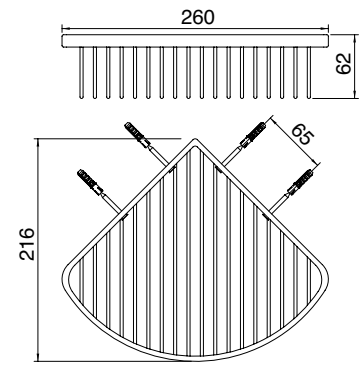

BB IT 1Z36 BB ZZ ZZ 170,00

Angolare doccia
Corner sponge holder
Porte éponge coin
Schwammhalter

CC	IT 3Z02 CC ZZ ZZ	128,00
NN	IT 3Z02 NN ZZ ZZ	171,00
BB	IT 3Z02 BB ZZ ZZ	171,00
NL	IT 3Z02 NL ZZ ZZ	167,00
NF	IT 3Z02 NF ZZ ZZ	167,00
HH	IT 3Z02 HH ZZ ZZ	198,00
CZ	IT 3Z02 CZ ZZ ZZ	198,00
US	IT 3Z02 US ZZ ZZ	198,00
KK	IT 3Z02 KK ZZ ZZ	198,00
DD	IT 3Z02 DD ZZ ZZ	267,00
DZ	IT 3Z02 DZ ZZ ZZ	267,00
SZ	IT 3Z02 SZ ZZ ZZ	267,00

Griglia portaspugna
Sponge basket
Porte éponge
Schwammhalter

CC	IT 3Z36 CC ZZ ZZ	92,00
NN	IT 3Z36 NN ZZ ZZ	123,00
BB	IT 3Z36 BB ZZ ZZ	123,00
NL	IT 3Z36 NL ZZ ZZ	120,00
NF	IT 3Z36 NF ZZ ZZ	120,00
HH	IT 3Z36 HH ZZ ZZ	142,00
CZ	IT 3Z36 CZ ZZ ZZ	142,00
US	IT 3Z36 US ZZ ZZ	142,00
KK	IT 3Z36 KK ZZ ZZ	142,00
DD	IT 3Z36 DD ZZ ZZ	192,00
DZ	IT 3Z36 DZ ZZ ZZ	192,00
SZ	IT 3Z36 SZ ZZ ZZ	192,00

Griglia portaspugna angolare
Corner ponge basket
Porte éponge coin
Schwammhalter

CC	IT 2Z01 CC ZZ ZZ	121,00
NN	IT 2Z01 NN ZZ ZZ	162,00
BB	IT 2Z01 BB ZZ ZZ	162,00
NL	IT 2Z01 NL ZZ ZZ	158,00
NF	IT 2Z01 NF ZZ ZZ	158,00
HH	IT 2Z01 HH ZZ ZZ	187,00
CZ	IT 2Z01 CZ ZZ ZZ	187,00
US	IT 2Z01 US ZZ ZZ	187,00
KK	IT 2Z01 KK ZZ ZZ	187,00
DD	IT 2Z01 DD ZZ ZZ	252,00
DZ	IT 2Z01 DZ ZZ ZZ	252,00
SZ	IT 2Z01 SZ ZZ ZZ	252,00