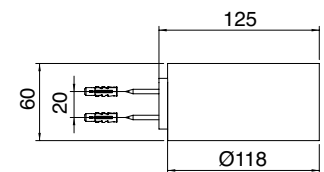

BB IT 1Z04 BB ZZ 06 125,00

Cestino doccia basso
Wall-mounted shower basket
Verre de douche mural
Niedrige Duschkorb