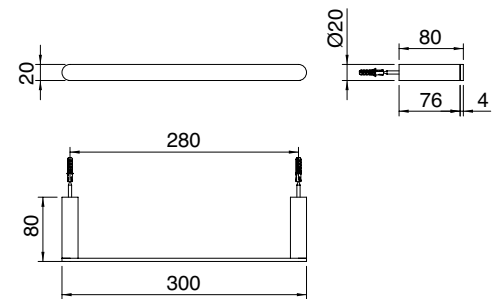

CC	IT 2Z05 CC ZZ ZZ	142,00
NN	IT 2Z05 NN ZZ ZZ	189,00
BB	IT 2Z05 BB ZZ ZZ	189,00
NL	IT 2Z05 NL ZZ ZZ	185,00
NF	IT 2Z05 NF ZZ ZZ	185,00
HH	IT 2Z05 HH ZZ ZZ	219,00
CZ	IT 2Z05 CZ ZZ ZZ	219,00
US	IT 2Z05 US ZZ ZZ	219,00
KK	IT 2Z05 KK ZZ ZZ	219,00
DD	IT 2Z05 DD ZZ ZZ	295,00
DZ	IT 2Z05 DZ ZZ ZZ	295,00
SZ	IT 2Z05 SZ ZZ ZZ	295,00

Portasalviette cm. 60
60 cm. single towel holder
Porte serviette cm. 60
Handtuchstange cm. 60

CC	IT 2Z06 CC ZZ ZZ	123,00
NN	IT 2Z06 NN ZZ ZZ	164,00
BB	IT 2Z06 BB ZZ ZZ	164,00
NL	IT 2Z06 NL ZZ ZZ	161,00
NF	IT 2Z06 NF ZZ ZZ	161,00
HH	IT 2Z06 HH ZZ ZZ	190,00
CZ	IT 2Z06 CZ ZZ ZZ	190,00
US	IT 2Z06 US ZZ ZZ	190,00
KK	IT 2Z06 KK ZZ ZZ	190,00
DD	IT 2Z06 DD ZZ ZZ	256,00
DZ	IT 2Z06 DZ ZZ ZZ	256,00
SZ	IT 2Z06 SZ ZZ ZZ	256,00

Portasalviette cm. 45
45 cm. single towel holder
Porte serviette cm. 45
Handtuchstange cm. 45

CC	IT 2Z24 CC ZZ ZZ	119,00
NN	IT 2Z24 NN ZZ ZZ	159,00
BB	IT 2Z24 BB ZZ ZZ	159,00
NL	IT 2Z24 NL ZZ ZZ	155,00
NF	IT 2Z24 NF ZZ ZZ	155,00
HH	IT 2Z24 HH ZZ ZZ	184,00
CZ	IT 2Z24 CZ ZZ ZZ	184,00
US	IT 2Z24 US ZZ ZZ	184,00
KK	IT 2Z24 KK ZZ ZZ	184,00
DD	IT 2Z24 DD ZZ ZZ	248,00
DZ	IT 2Z24 DZ ZZ ZZ	248,00
SZ	IT 2Z24 SZ ZZ ZZ	248,00

Portasalviette cm. 30
30 cm. single towel holder
Porte serviette cm. 30
Handtuchstange cm. 30

CC	IT 2Z73 CC ZZ ZZ	411,00
NN	IT 2Z73 NN ZZ ZZ	472,00
BB	IT 2Z73 BB ZZ ZZ	472,00
NL	IT 2Z73 NL ZZ ZZ	465,00
NF	IT 2Z73 NF ZZ ZZ	465,00
HH	IT 2Z73 HH ZZ ZZ	508,00
CZ	IT 2Z73 CZ ZZ ZZ	508,00
US	IT 2Z73 US ZZ ZZ	508,00
KK	IT 2Z73 KK ZZ ZZ	508,00
DD	IT 2Z73 DD ZZ ZZ	606,00
DZ	IT 2Z73 DZ ZZ ZZ	606,00
SZ	IT 2Z73 SZ ZZ ZZ	606,00

Portadosatore, portabicchiere e portaoggetti
Liquid soap dispenser, glass holder and shelf
Distributeur de savon liquide, verre et tablette
Seifenspender, glashalter und Halt

RZIT1Z33BB02 RWIT1Z40_01