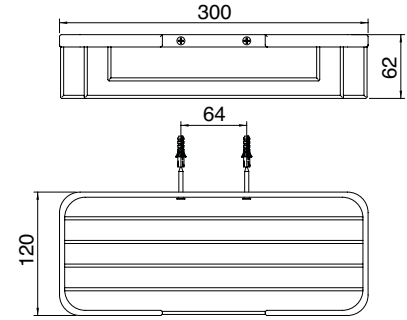

BB IT 1Z36 BB ZZ ZZ 170,00

Angolare doccia
Corner sponge holder
Porte éponge coin
Schwammhalter

CC	IT 3Z02 CC ZZ ZZ	128,00
NN	IT 3Z02 NN ZZ ZZ	171,00
BB	IT 3Z02 BB ZZ ZZ	171,00
NL	IT 3Z02 NL ZZ ZZ	167,00
NF	IT 3Z02 NF ZZ ZZ	167,00
HH	IT 3Z02 HH ZZ ZZ	198,00
CZ	IT 3Z02 CZ ZZ ZZ	198,00
US	IT 3Z02 US ZZ ZZ	198,00
KK	IT 3Z02 KK ZZ ZZ	198,00
DD	IT 3Z02 DD ZZ ZZ	267,00
DZ	IT 3Z02 DZ ZZ ZZ	267,00
SZ	IT 3Z02 SZ ZZ ZZ	267,00

Griglia portaspugna
Sponge basket
Porte éponge
Schwammhalter

CC	IT 3Z36 CC ZZ ZZ	92,00
NN	IT 3Z36 NN ZZ ZZ	123,00
BB	IT 3Z36 BB ZZ ZZ	123,00
NL	IT 3Z36 NL ZZ ZZ	120,00
NF	IT 3Z36 NF ZZ ZZ	120,00
HH	IT 3Z36 HH ZZ ZZ	142,00
CZ	IT 3Z36 CZ ZZ ZZ	142,00
US	IT 3Z36 US ZZ ZZ	142,00
KK	IT 3Z36 KK ZZ ZZ	142,00
DD	IT 3Z36 DD ZZ ZZ	192,00
DZ	IT 3Z36 DZ ZZ ZZ	192,00
SZ	IT 3Z36 SZ ZZ ZZ	192,00

Griglia portaspugna angolare
Corner ponge basket
Porte éponge coin
Schwammhalter

CC	IT 2Z01 CC ZZ ZZ	121,00
NN	IT 2Z01 NN ZZ ZZ	162,00
BB	IT 2Z01 BB ZZ ZZ	162,00
NL	IT 2Z01 NL ZZ ZZ	158,00
NF	IT 2Z01 NF ZZ ZZ	158,00
HH	IT 2Z01 HH ZZ ZZ	187,00
CZ	IT 2Z01 CZ ZZ ZZ	187,00
US	IT 2Z01 US ZZ ZZ	187,00
KK	IT 2Z01 KK ZZ ZZ	187,00
DD	IT 2Z01 DD ZZ ZZ	252,00
DZ	IT 2Z01 DZ ZZ ZZ	252,00
SZ	IT 2Z01 SZ ZZ ZZ	252,00