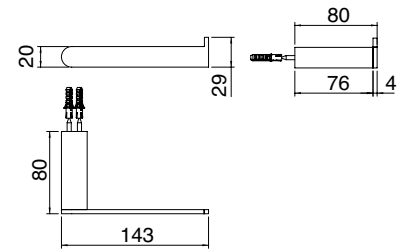

CC	IT 2Z01 CC ZZ ZZ	121,00
NN	IT 2Z01 NN ZZ ZZ	162,00
BB	IT 2Z01 BB ZZ ZZ	162,00
NL	IT 2Z01 NL ZZ ZZ	158,00
NF	IT 2Z01 NF ZZ ZZ	158,00
HH	IT 2Z01 HH ZZ ZZ	187,00
CZ	IT 2Z01 CZ ZZ ZZ	187,00
US	IT 2Z01 US ZZ ZZ	187,00
KK	IT 2Z01 KK ZZ ZZ	187,00
DD	IT 2Z01 DD ZZ ZZ	252,00
DZ	IT 2Z01 DZ ZZ ZZ	252,00
SZ	IT 2Z01 SZ ZZ ZZ	252,00

Portacarta
Toilet roll holder
Porte papier
Rollenhalter