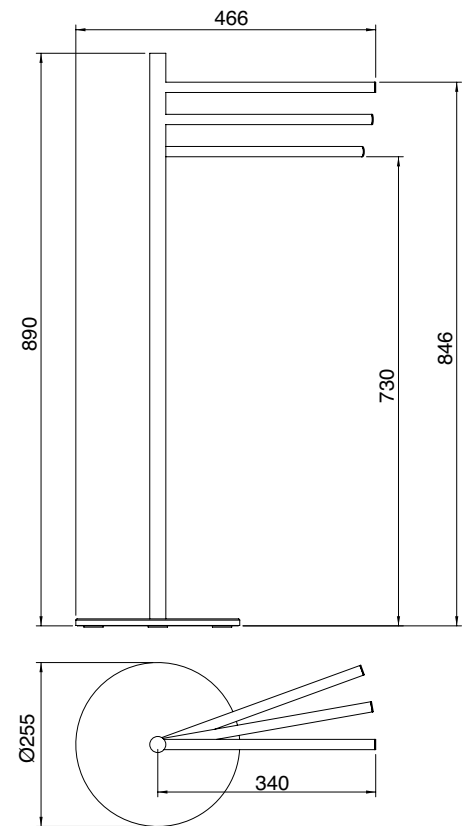

CC	IT 2Z13 CC ZZ ZZ	133,00
NN	IT 2Z13 NN ZZ ZZ	176,00
BB	IT 2Z13 BB ZZ ZZ	176,00
NL	IT 2Z13 NL ZZ ZZ	173,00
NF	IT 2Z13 NF ZZ ZZ	173,00
HH	IT 2Z13 HH ZZ ZZ	204,00
CZ	IT 2Z13 CZ ZZ ZZ	204,00
US	IT 2Z13 US ZZ ZZ	204,00
KK	IT 2Z13 KK ZZ ZZ	204,00
DD	IT 2Z13 DD ZZ ZZ	276,00
DZ	IT 2Z13 DZ ZZ ZZ	276,00
SZ	IT 2Z13 SZ ZZ ZZ	276,00

Portascopino a muro
Wall mounted toilet brush holder
Porte balai mural
Bürstenhalter Wandmontage

CC	IT 2Z17 CC ZZ ZZ	388,00
NN	IT 2Z17 NN ZZ ZZ	517,00
BB	IT 2Z17 BB ZZ ZZ	517,00
NL	IT 2Z17 NL ZZ ZZ	505,00
NF	IT 2Z17 NF ZZ ZZ	505,00
HH	IT 2Z17 HH ZZ ZZ	598,00
CZ	IT 2Z17 CZ ZZ ZZ	598,00
US	IT 2Z17 US ZZ ZZ	598,00
KK	IT 2Z17 KK ZZ ZZ	598,00
DD	IT 2Z17 DD ZZ ZZ	808,00
DZ	IT 2Z17 DZ ZZ ZZ	808,00
SZ	IT 2Z17 SZ ZZ ZZ	808,00

Piantana semplice a terra
Floor standing towel holder
Porte serviette vertical
Handtuchständer