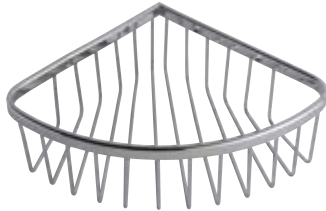

BB IT 1Z36 BB ZZ ZZ 170,00

Angolare doccia
Corner sponge holder
Porte éponge coin
Schwammhalter

CC	IT 3Z02 CC ZZ ZZ	128,00
NN	IT 3Z02 NN ZZ ZZ	171,00
BB	IT 3Z02 BB ZZ ZZ	171,00
NL	IT 3Z02 NL ZZ ZZ	167,00
NF	IT 3Z02 NF ZZ ZZ	167,00
HH	IT 3Z02 HH ZZ ZZ	198,00
CZ	IT 3Z02 CZ ZZ ZZ	198,00
US	IT 3Z02 US ZZ ZZ	198,00
KK	IT 3Z02 KK ZZ ZZ	198,00
DD	IT 3Z02 DD ZZ ZZ	267,00
DZ	IT 3Z02 DZ ZZ ZZ	267,00
SZ	IT 3Z02 SZ ZZ ZZ	267,00

Griglia portaspugna
Sponge basket
Porte éponge
Schwammhalter

CC	IT 3Z36 CC ZZ ZZ	92,00
NN	IT 3Z36 NN ZZ ZZ	123,00
BB	IT 3Z36 BB ZZ ZZ	123,00
NL	IT 3Z36 NL ZZ ZZ	120,00
NF	IT 3Z36 NF ZZ ZZ	120,00
HH	IT 3Z36 HH ZZ ZZ	142,00
CZ	IT 3Z36 CZ ZZ ZZ	142,00
US	IT 3Z36 US ZZ ZZ	142,00
KK	IT 3Z36 KK ZZ ZZ	142,00
DD	IT 3Z36 DD ZZ ZZ	192,00
DZ	IT 3Z36 DZ ZZ ZZ	192,00
SZ	IT 3Z36 SZ ZZ ZZ	192,00

Griglia portaspugna angolare
Corner ponge basket
Porte éponge coin
Schwammhalter

CC	IT 2Z01 CC ZZ ZZ	121,00
NN	IT 2Z01 NN ZZ ZZ	162,00
BB	IT 2Z01 BB ZZ ZZ	162,00
NL	IT 2Z01 NL ZZ ZZ	158,00
NF	IT 2Z01 NF ZZ ZZ	158,00
HH	IT 2Z01 HH ZZ ZZ	187,00
CZ	IT 2Z01 CZ ZZ ZZ	187,00
US	IT 2Z01 US ZZ ZZ	187,00
KK	IT 2Z01 KK ZZ ZZ	187,00
DD	IT 2Z01 DD ZZ ZZ	252,00
DZ	IT 2Z01 DZ ZZ ZZ	252,00
SZ	IT 2Z01 SZ ZZ ZZ	252,00