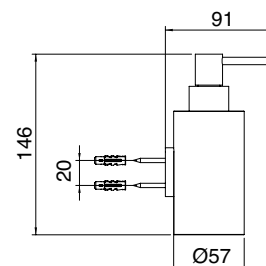

CC	IT 1Z41 CC ZZ ZZ	176,00
NN	IT 1Z41 NN ZZ ZZ	207,00
BB	IT 1Z41 BB ZZ ZZ	207,00
NL	IT 1Z41 NL ZZ ZZ	204,00
NF	IT 1Z41 NF ZZ ZZ	204,00
HH	IT 1Z41 HH ZZ ZZ	226,00
CZ	IT 1Z41 CZ ZZ ZZ	226,00
US	IT 1Z41 US ZZ ZZ	226,00
KK	IT 1Z41 KK ZZ ZZ	226,00
DD	IT 1Z41 DD ZZ ZZ	276,00
DZ	IT 1Z41 DZ ZZ ZZ	276,00
SZ	IT 1Z41 SZ ZZ ZZ	276,00

Dosatore sapone liquido da muro
Liquid soap dispenser
Distributeur de savon liquide
Seifenspender