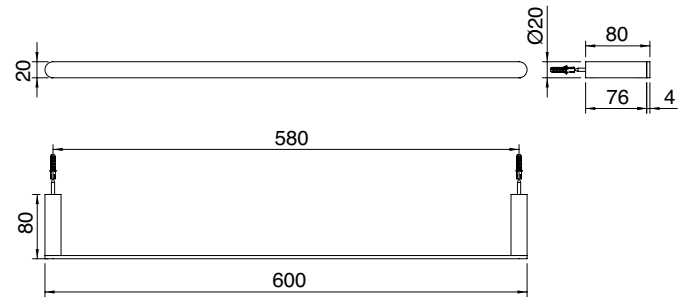

Portasalviette cm. 60
60 cm. single towel holder
Porte serviette cm. 60
Handtuchstange cm. 60

CC	IT 2Z06 CC ZZ ZZ	123,00
NN	IT 2Z06 NN ZZ ZZ	164,00
BB	IT 2Z06 BB ZZ ZZ	164,00
NL	IT 2Z06 NL ZZ ZZ	161,00
NF	IT 2Z06 NF ZZ ZZ	161,00
HH	IT 2Z06 HH ZZ ZZ	190,00
CZ	IT 2Z06 CZ ZZ ZZ	190,00
US	IT 2Z06 US ZZ ZZ	190,00
KK	IT 2Z06 KK ZZ ZZ	190,00
DD	IT 2Z06 DD ZZ ZZ	256,00
DZ	IT 2Z06 DZ ZZ ZZ	256,00
SZ	IT 2Z06 SZ ZZ ZZ	256,00