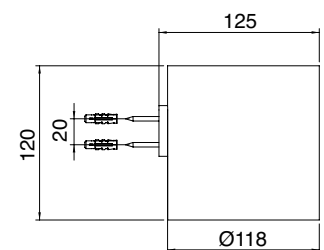

Porta abiti
Robe hook
Porte manteau
Kleiderhaken

BB IT 1Z04 BB ZZ 06 125,00

Cestino doccia basso
Wall-mounted shower basket
Verre de douche mural
Niedrige Duschkorb

BB IT 1Z04 BB ZZ 12 134,00

Cestino doccia alto
Wall-mounted shower basket
Verre de douche mural
Hohen Duschkorb

BB IT 1Z36 BB ZZ ZZ 170,00

Angolare doccia
Corner sponge holder
Porte éponge coin
Schwammhalter

CC	IT 3Z02 CC ZZ ZZ	128,00
NN	IT 3Z02 NN ZZ ZZ	171,00
BB	IT 3Z02 BB ZZ ZZ	171,00
NL	IT 3Z02 NL ZZ ZZ	167,00
NF	IT 3Z02 NF ZZ ZZ	167,00
HH	IT 3Z02 HH ZZ ZZ	198,00
CZ	IT 3Z02 CZ ZZ ZZ	198,00
US	IT 3Z02 US ZZ ZZ	198,00
KK	IT 3Z02 KK ZZ ZZ	198,00
DD	IT 3Z02 DD ZZ ZZ	267,00
DZ	IT 3Z02 DZ ZZ ZZ	267,00
SZ	IT 3Z02 SZ ZZ ZZ	267,00