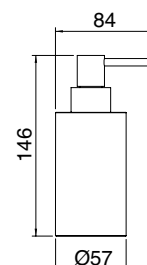

CC	RWIT 1Z40 CC 01	142,00
NN	RWIT 1Z40 NN 01	173,00
BB	RWIT 1Z40 BB 01	173,00
NL	RWIT 1Z40 NL 01	170,00
NF	RWIT 1Z40 NF 01	170,00
HH	RWIT 1Z40 HH 01	192,00
CZ	RWIT 1Z40 CZ 01	192,00
US	RWIT 1Z40 US 01	192,00
KK	RWIT 1Z40 KK 01	192,00
DD	RWIT 1Z40 DD 01	242,00
DZ	RWIT 1Z40 DZ 01	242,00
SZ	RWIT 1Z40 SZ 01	242,00

Dosatore sapone liquido da appoggio
Free-standing liquid soap dispenser
Distributeur de savon liquide à poser
Seifenspender