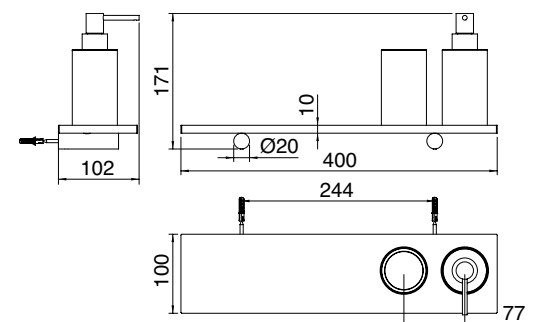

CC	IT 2Z73 CC ZZ ZZ	411,00
NN	IT 2Z73 NN ZZ ZZ	472,00
BB	IT 2Z73 BB ZZ ZZ	472,00
NL	IT 2Z73 NL ZZ ZZ	465,00
NF	IT 2Z73 NF ZZ ZZ	465,00
HH	IT 2Z73 HH ZZ ZZ	508,00
CZ	IT 2Z73 CZ ZZ ZZ	508,00
US	IT 2Z73 US ZZ ZZ	508,00
KK	IT 2Z73 KK ZZ ZZ	508,00
DD	IT 2Z73 DD ZZ ZZ	606,00
DZ	IT 2Z73 DZ ZZ ZZ	606,00
SZ	IT 2Z73 SZ ZZ ZZ	606,00

Portadosatore, portabicchiere e portaoggetti
Liquid soap dispenser, glass holder and shelf
Distributeur de savon liquide, verre et tablette
Seifenspender, glashalter und Halt