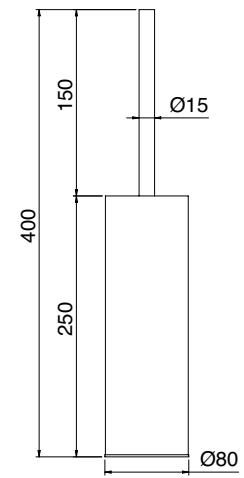

CC	IT 2Z13 CC ZZ ZZ	133,00
NN	IT 2Z13 NN ZZ ZZ	176,00
BB	IT 2Z13 BB ZZ ZZ	176,00
NL	IT 2Z13 NL ZZ ZZ	173,00
NF	IT 2Z13 NF ZZ ZZ	173,00
HH	IT 2Z13 HH ZZ ZZ	204,00
CZ	IT 2Z13 CZ ZZ ZZ	204,00
US	IT 2Z13 US ZZ ZZ	204,00
KK	IT 2Z13 KK ZZ ZZ	204,00
DD	IT 2Z13 DD ZZ ZZ	276,00
DZ	IT 2Z13 DZ ZZ ZZ	276,00
SZ	IT 2Z13 SZ ZZ ZZ	276,00

Portascopino a muro
Wall mounted toilet brush holder
Porte balai mural
Bürstenhalter Wandmontage

CC	IT 2Z17 CC ZZ ZZ	388,00
NN	IT 2Z17 NN ZZ ZZ	517,00
BB	IT 2Z17 BB ZZ ZZ	517,00
NL	IT 2Z17 NL ZZ ZZ	505,00
NF	IT 2Z17 NF ZZ ZZ	505,00
HH	IT 2Z17 HH ZZ ZZ	598,00
CZ	IT 2Z17 CZ ZZ ZZ	598,00
US	IT 2Z17 US ZZ ZZ	598,00
KK	IT 2Z17 KK ZZ ZZ	598,00
DD	IT 2Z17 DD ZZ ZZ	808,00
DZ	IT 2Z17 DZ ZZ ZZ	808,00
SZ	IT 2Z17 SZ ZZ ZZ	808,00

Piantana semplice a terra
Floor standing towel holder
Porte serviette vertical
Handtuchständer