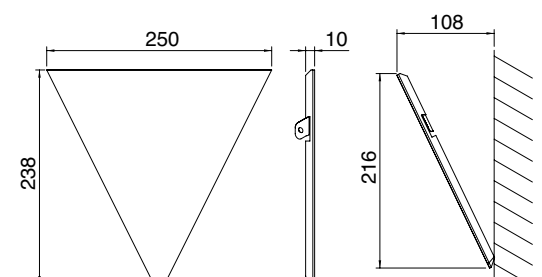

BB IT 1Z36 BB ZZ ZZ 170,00

Angolare doccia
Corner sponge holder
Porte éponge coin
Schwammhalter