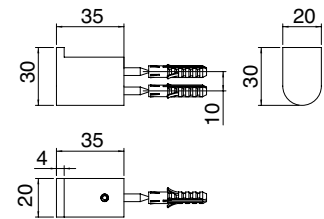

CC	IT 2Z11 CC ZZ ZZ	73,00
NN	IT 2Z11 NN ZZ ZZ	98,00
BB	IT 2Z11 BB ZZ ZZ	98,00
NL	IT 2Z11 NL ZZ ZZ	95,00
NF	IT 2Z11 NF ZZ ZZ	95,00
HH	IT 2Z11 HH ZZ ZZ	113,00
CZ	IT 2Z11 CZ ZZ ZZ	113,00
US	IT 2Z11 US ZZ ZZ	113,00
KK	IT 2Z11 KK ZZ ZZ	113,00
DD	IT 2Z11 DD ZZ ZZ	152,00
DZ	IT 2Z11 DZ ZZ ZZ	152,00
SZ	IT 2Z11 SZ ZZ ZZ	152,00

Porta abiti
Robe hook
Porte manteau
Kleiderhaken