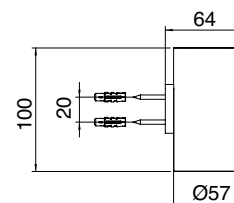

Mensola cm. 40
40 cm. bathroom shelf
Tablette cm. 40
Regal cm. 40

BB	IT 1Z04 BB ZZ 10	103,00
----	------------------	--------

Bicchiera da muro
Wall-mounted glass
Verre mural
Glashalter

CC	IT 1Z41 CC ZZ ZZ	176,00
NN	IT 1Z41 NN ZZ ZZ	207,00
BB	IT 1Z41 BB ZZ ZZ	207,00
NL	IT 1Z41 NL ZZ ZZ	204,00
NF	IT 1Z41 NF ZZ ZZ	204,00
HH	IT 1Z41 HH ZZ ZZ	226,00
CZ	IT 1Z41 CZ ZZ ZZ	226,00
US	IT 1Z41 US ZZ ZZ	226,00
KK	IT 1Z41 KK ZZ ZZ	226,00
DD	IT 1Z41 DD ZZ ZZ	276,00
DZ	IT 1Z41 DZ ZZ ZZ	276,00
SZ	IT 1Z41 SZ ZZ ZZ	276,00