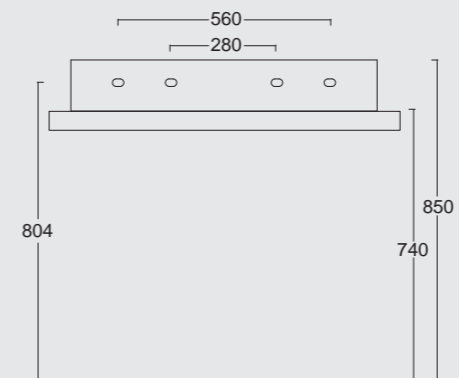

Lavabo Spy Oval 65x35
Spy washbasin Oval 65x35

Colore sabbia matt
Sand matt color

NEW Cod. 34330101

Lavabo Spy 81x46
Spy washbasin 81x46

Colore cenere matt
Ash matt color

NEW Cod. 34340101

Lavabo Spy 81x46 Plan
Spy washbasin 81x46 Plan