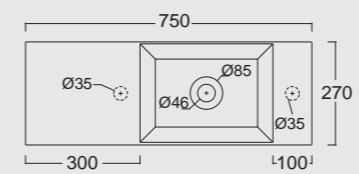

Cod. 34150101
Lavabo Spy 75x27
Spy washbasin 75x27