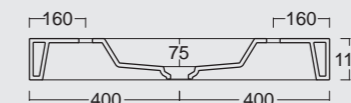

Cod. 34140101
Lavabo Spy 60x30
Spy washbasin 60x30

Cod. 34150101
Lavabo Spy 75x27
Spy washbasin 75x27

Colore nero matt
Black matt color

Cod. 34160101

Lavabo Spy 80x25
Spy washbasin 80x25

COLORI COLORS

Alice Ceramica propone tutti i suoi prodotti in un'ampia gamma di colori. Scopri tutte le possibilità che Alice Ceramica offre e crea una sala da bagno secondo le tue esigenze.