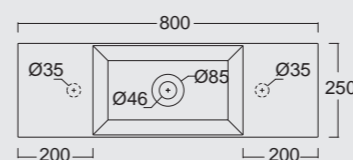

Cod. 34140101
Lavabo Spy 60x30
Spy washbasin 60x30

Cod. 34150101
Lavabo Spy 75x27
Spy washbasin 75x27

Colore nero matt
Black matt color

Cod. 34160101

Lavabo Spy 80x25
Spy washbasin 80x25

COLORI COLORS

Alice Ceramica propone tutti i suoi prodotti in un'ampia gamma di colori. Scopri tutte le possibilità che Alice Ceramica offre e crea una sala da bagno secondo le tue esigenze.