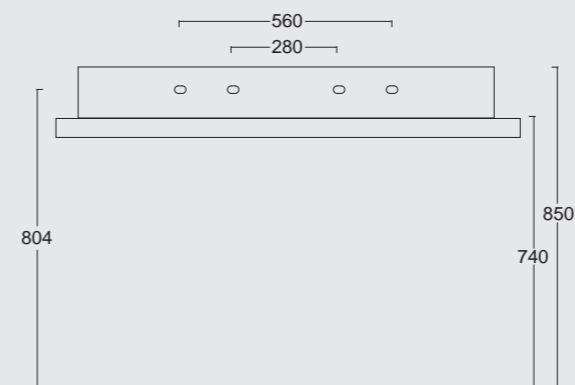

NEW Cod. 34350101

Lavabo Spy 101x46
Spy washbasin 101x46