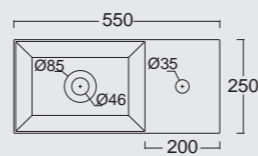

Cod. 34120101
Lavabo Spy 40x30
Spy washbasin 40x30

Colore grigio matt
Grey matt color

Cod. 34110101
Lavabo Spy 45x20
Spy washbasin 45x20

Cod. 34100101

Lavabo Spy 55x25
Spy washbasin 55x25

Colore sabbia matt
Sand matt color