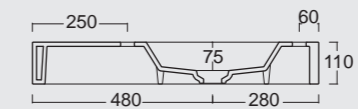

Cod. 34140101
Lavabo Spy 60x30
Spy washbasin 60x30

Cod. 34150101
Lavabo Spy 75x27
Spy washbasin 75x27

Colore nero matt
Black matt color

Cod. 34160101

Lavabo Spy 80x25
Spy washbasin 80x25

COLORI COLORS

Alice Ceramica propone tutti i suoi prodotti in un'ampia gamma di colori. Scopri tutte le possibilità che Alice Ceramica offre e crea una sala da bagno secondo le tue esigenze.