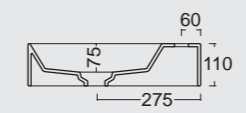

Colore grigio matt
Grey matt color

Cod. 34110101
Lavabo Spy 45x20
Spy washbasin 45x20