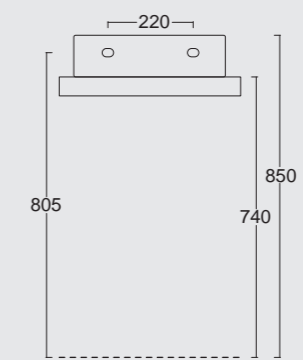

Colore cenere matt
Ash matt color

NEW Cod. 34350101

Lavabo Spy 101x46
Spy washbasin 101x46

Spy

NEW Cod. 34360101
Lavabo Spy 101x46 Plan
Spy washbasin 101x46 Plan

Spy

Cod. 34130101
Lavabo Spy 30x30
Spy washbasin 30x30