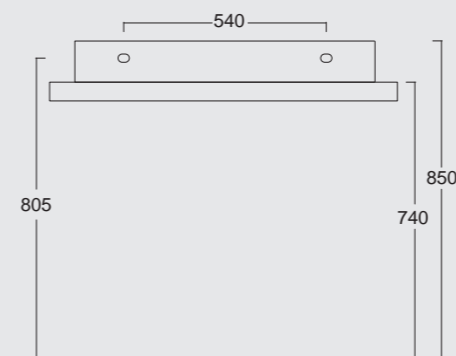

Cod. 34140101
Lavabo Spy 60x30
Spy washbasin 60x30

Cod. 34150101
Lavabo Spy 75x27
Spy washbasin 75x27

Colore nero matt
Black matt color

Cod. 34160101

Lavabo Spy 80x25
Spy washbasin 80x25

COLORI COLORS

Alice Ceramica propone tutti i suoi prodotti in un'ampia gamma di colori. Scopri tutte le possibilità che Alice Ceramica offre e crea una sala da bagno secondo le tue esigenze.