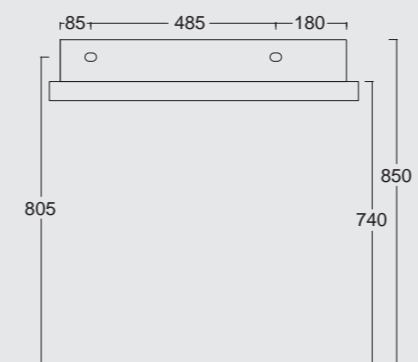

Cod. 34150101
Lavabo Spy 75x27
Spy washbasin 75x27