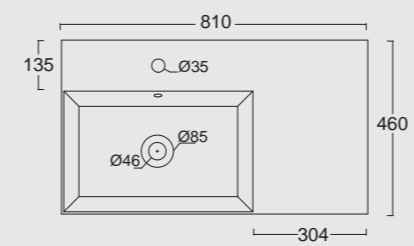

Lavabo Spy Oval 65x35
Spy washbasin Oval 65x35

Colore sabbia matt
Sand matt color

NEW Cod. 34330101

Lavabo Spy 81x46
Spy washbasin 81x46

Colore cenere matt
Ash matt color

NEW Cod. 34340101

Lavabo Spy 81x46 Plan
Spy washbasin 81x46 Plan