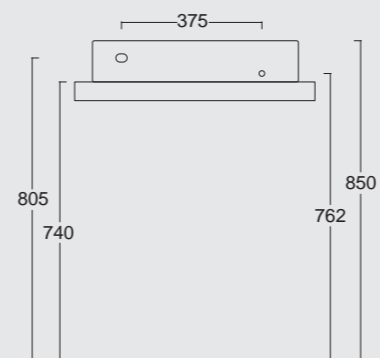

Cod. 34120101
Lavabo Spy 40x30
Spy washbasin 40x30

Colore grigio matt
Grey matt color

Cod. 34110101
Lavabo Spy 45x20
Spy washbasin 45x20

Cod. 34100101

Lavabo Spy 55x25
Spy washbasin 55x25

Colore sabbia matt
Sand matt color