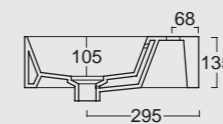

Lavabo Spy Oval 65x35
Spy washbasin Oval 65x35

Colore sabbia matt
Sand matt color

NEW Cod. 34330101

Lavabo Spy 81x46
Spy washbasin 81x46

Colore cenere matt
Ash matt color

NEW Cod. 34340101

Lavabo Spy 81x46 Plan
Spy washbasin 81x46 Plan