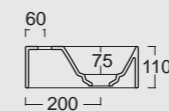

Cod. 34140101
Lavabo Spy 60x30
Spy washbasin 60x30

Cod. 34150101
Lavabo Spy 75x27
Spy washbasin 75x27

Colore nero matt
Black matt color

Cod. 34160101

Lavabo Spy 80x25
Spy washbasin 80x25

COLORI COLORS

Alice Ceramica propone tutti i suoi prodotti in un'ampia gamma di colori. Scopri tutte le possibilità che Alice Ceramica offre e crea una sala da bagno secondo le tue esigenze.