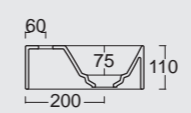

Colore cenere matt
Ash matt color

NEW Cod. 34350101

Lavabo Spy 101x46
Spy washbasin 101x46

Spy

NEW Cod. 34360101
Lavabo Spy 101x46 Plan
Spy washbasin 101x46 Plan

Spy

Cod. 34130101
Lavabo Spy 30x30
Spy washbasin 30x30