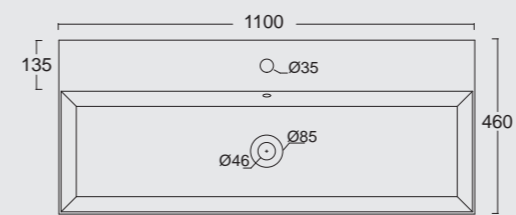

NEW Cod. 34350101

Lavabo Spy 101x46
Spy washbasin 101x46