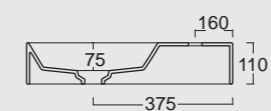

Cod. 34120101
Lavabo Spy 40x30
Spy washbasin 40x30

Colore grigio matt
Grey matt color

Cod. 34110101
Lavabo Spy 45x20
Spy washbasin 45x20

Cod. 34100101

Lavabo Spy 55x25
Spy washbasin 55x25

Colore sabbia matt
Sand matt color