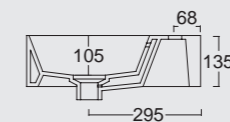

Colore cenere matt
Ash matt color

NEW Cod. 34350101

Lavabo Spy 101x46
Spy washbasin 101x46