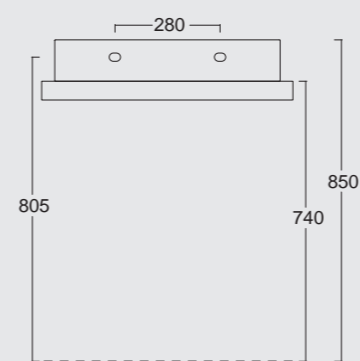

Cod. 34140101
Lavabo Spy 60x30
Spy washbasin 60x30

Cod. 34150101
Lavabo Spy 75x27
Spy washbasin 75x27

Colore nero matt
Black matt color

Cod. 34160101

Lavabo Spy 80x25
Spy washbasin 80x25

COLORI COLORS

Alice Ceramica propone tutti i suoi prodotti in un'ampia gamma di colori. Scopri tutte le possibilità che Alice Ceramica offre e crea una sala da bagno secondo le tue esigenze.