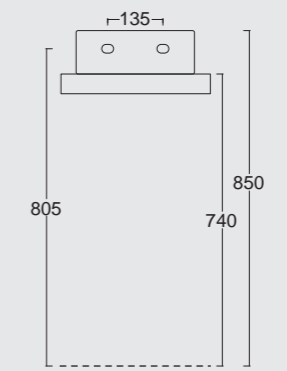

Cod. 34130101
Lavabo Spy 30x30
Spy washbasin 30x30