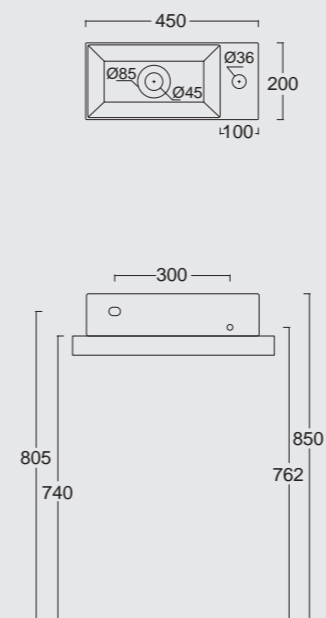

Cod. 34120101
Lavabo Spy 40x30
Spy washbasin 40x30

Colore grigio matt
Grey matt color

Cod. 34110101
Lavabo Spy 45x20
Spy washbasin 45x20

Cod. 34100101

Lavabo Spy 55x25
Spy washbasin 55x25

Colore sabbia matt
Sand matt color