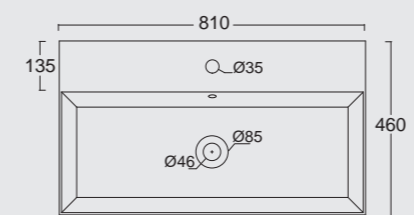

NEW Cod. 34330101

Lavabo Spy 81x46
Spy washbasin 81x46