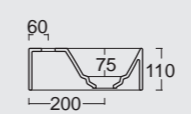

Colore cenere matt
Ash matt color

NEW Cod. 34350101

Lavabo Spy 101x46
Spy washbasin 101x46

Spy

NEW Cod. 34360101
Lavabo Spy 101x46 Plan
Spy washbasin 101x46 Plan

Spy

Cod. 34130101
Lavabo Spy 30x30
Spy washbasin 30x30