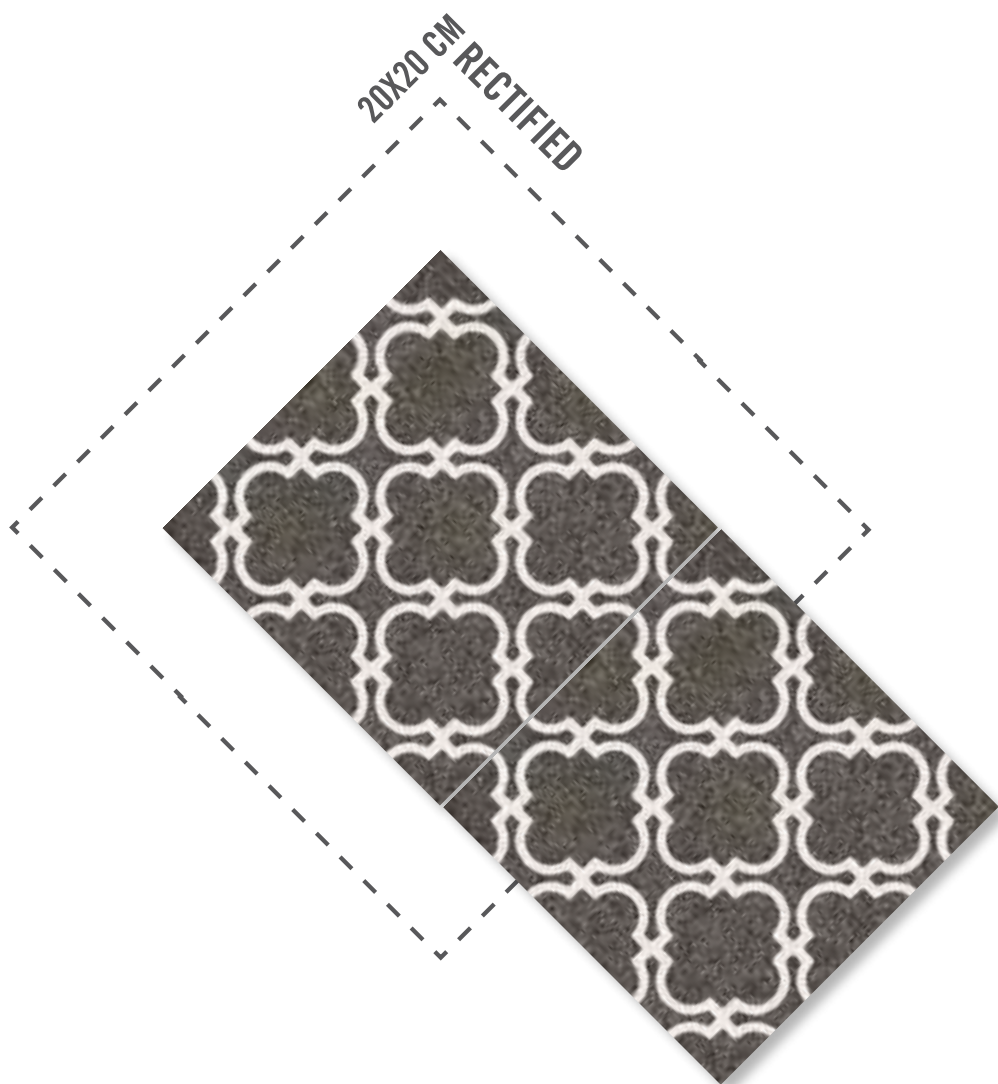

20X20 CM
RECTIFIED

Linden-R Cielo
G.196

20X20 CM
RECTIFIED

Bulnes-R Grafito
G.196

20X20 CM RECTIFICADO

El pequeño formato 20x20 cm se actualiza con un acabado rectificado para conseguir un aspecto mucho más contemporáneo. Su fabricación con un calibrado único y borde rectificado facilita la combinación de referencias entre sí, multiplicando las posibilidades compositivas de la colección, además de potenciar la sensación de continuidad sobre las superficies.

20X20 CM RECTIFIED

The small 20x20 cm format has been updated with a rectified finish to achieve a much more contemporary look. This new porcelain tile format is produced with a unique calibration and with a rectified edge, which allows for the use of a combination of different models with each other and therefore multiplying the compositional possibilities of the collection.