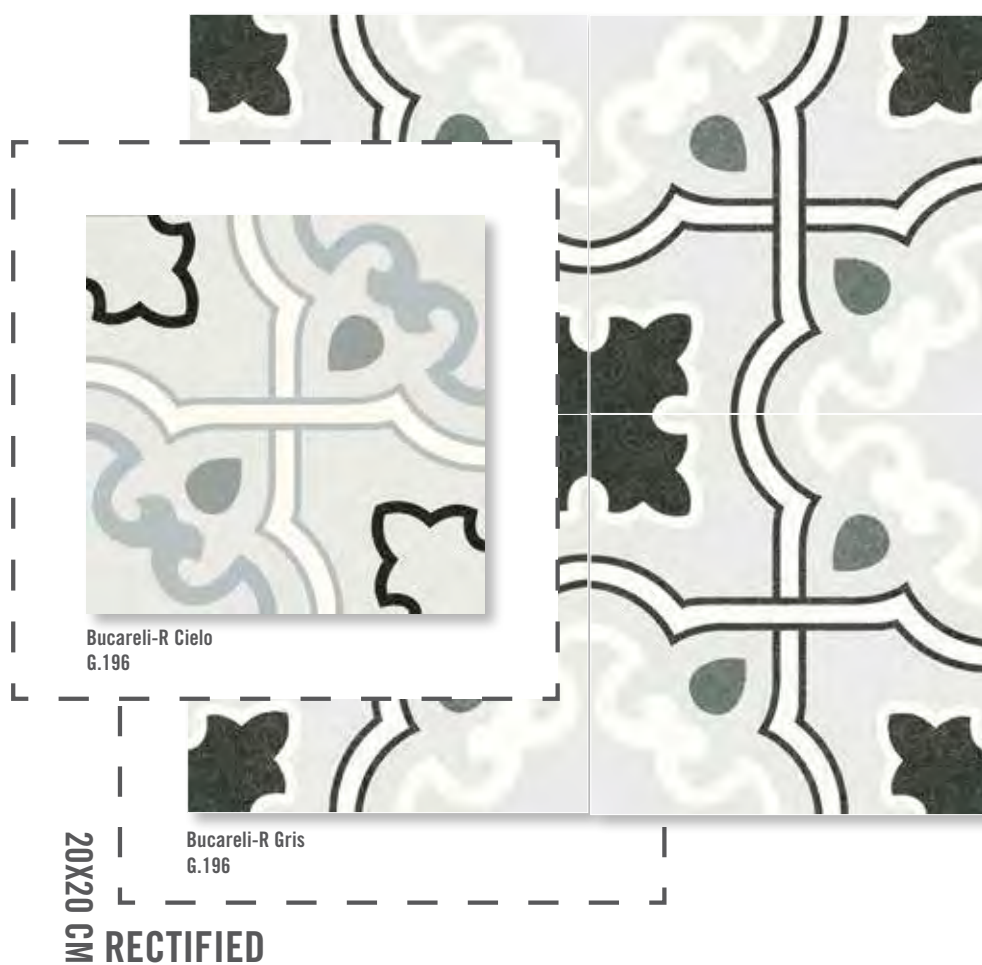

ALAMEDA
COLLECTION

ALAMEDA
COLLECTION

La belleza a tus pies
Beauty under your feet

Andrássy-R Blanco
G.196

Andrássy-R Cielo
G.196

RECTIFIED
20X20 CM

Eliseos-R Blanco
G.196

Eliseos-R Grafito
G.196

20X20 CM
RECTIFIED

Linden-R Cielo
G.196

20X20 CM
RECTIFIED

Bulnes-R Grafito
G.196

20X20 CM RECTIFICADO

El pequeño formato 20x20 cm se actualiza con un acabado rectificado para conseguir un aspecto mucho más contemporáneo. Su fabricación con un calibrado único y borde rectificado facilita la combinación de referencias entre sí, multiplicando las posibilidades compositivas de la colección, además de potenciar la sensación de continuidad sobre las superficies.

20X20 CM RECTIFIED

The small 20x20 cm format has been updated with a rectified finish to achieve a much more contemporary look. This new porcelain tile format is produced with a unique calibration and with a rectified edge, which allows for the use of a combination of different models with each other and therefore multiplying the compositional possibilities of the collection.

ALAMEDA

20x20 cm 7.9x7.9 inches

Porcelánico Porcelain tile

Bla / ISO 13006 - G

Alameda-R Nacar
G.195

Alameda-R Humo
G.195

Alameda-R Nube
G.195

Alameda-R Antracita
G.195